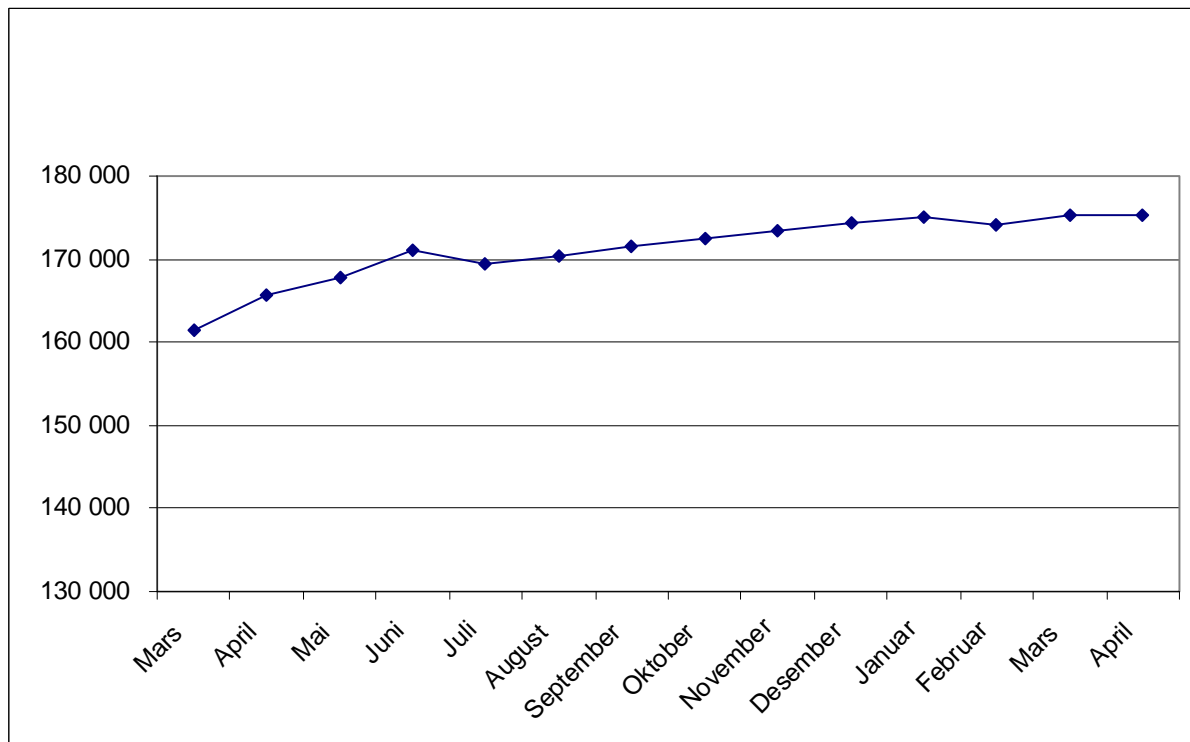

Tabell 1. Mottakere av arbeidsavklaringspenger etter bosted

Mottakere av arbeidsavklaringspenger, april 2011

Skrevet av Kristoffer Vetvik 9.5.2011

175 200 personer mottok arbeidsavklaringspenger i april

Fra mars til april gikk antallet mottakere av arbeidsavklaringspenger ned med om lag 200 personer, fra 175 400 i mars til 175 200 i april. Sett i forhold til april 2010, økte antallet mottakere av arbeidsavklaringspenger med drøyt 5 prosent. Dette er lavere enn i tidsrommet mars 2010 til mars 2011, da var økningen på drøyt 8 prosent.

Figur 1: Mottakere av arbeidsavklaringspenger mars 2010 til april 2011.