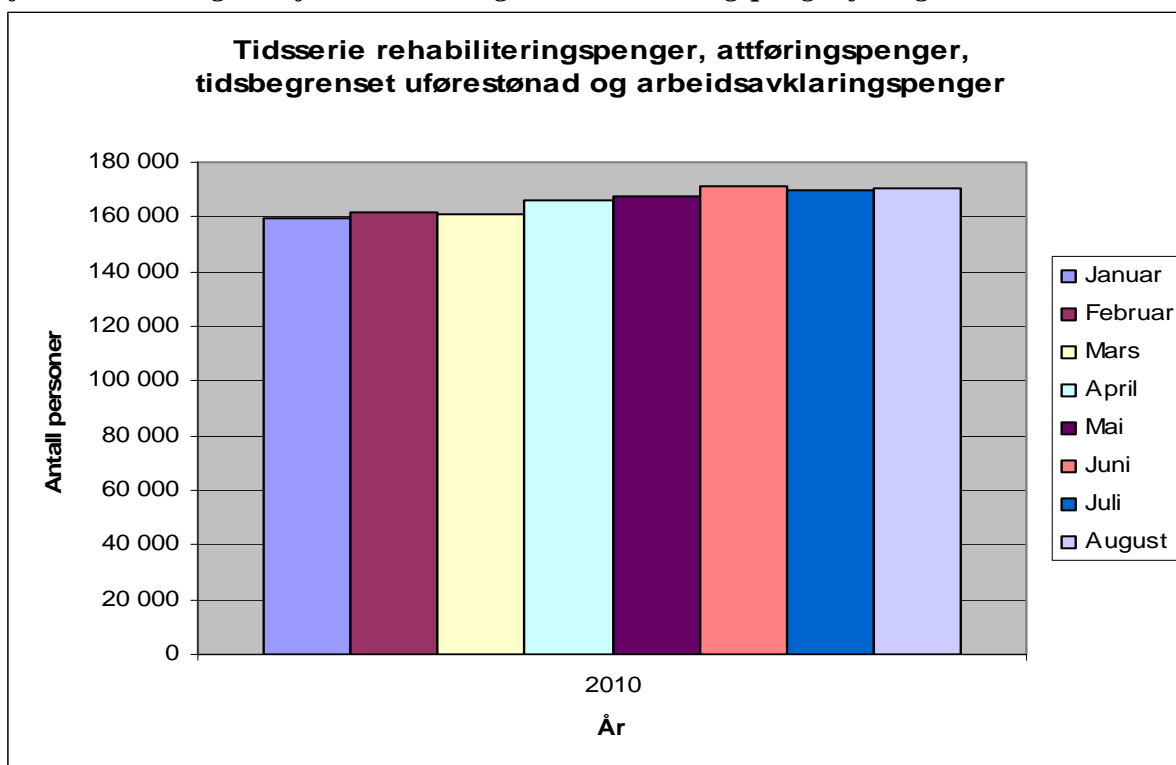

## Mottakere av arbeidsavklaringspenger, august 2010

Skrevet av Kristoffer Vetvik 9.9.2010

170 000 personer mottok arbeidsavklaringspenger i august

Fra juli til august gikk antallet mottakere av arbeidsavklaringspenger opp fra 169 000 til 170 000. I forhold til antallet mottakere av rehabiliteringspenger, attføringspenger eller tidsbegrenset uførestønning i august 2009, økte antallet stønadsmottakere med 10 prosent. Dette er på samme nivå som i tidsrommet juli 2009 til juli 2010, da økningen også var på 10 prosent.

**Figur 1: Mottakere av rehabiliteringspenger, attføringspenger eller tidsbegrenset uførestønning til og med februar 2010 og arbeidsavklaringspenger fra og med mars 2010.**

**Tabell 1. Mottakere av arbeidsavklaringspenger etter bosted**