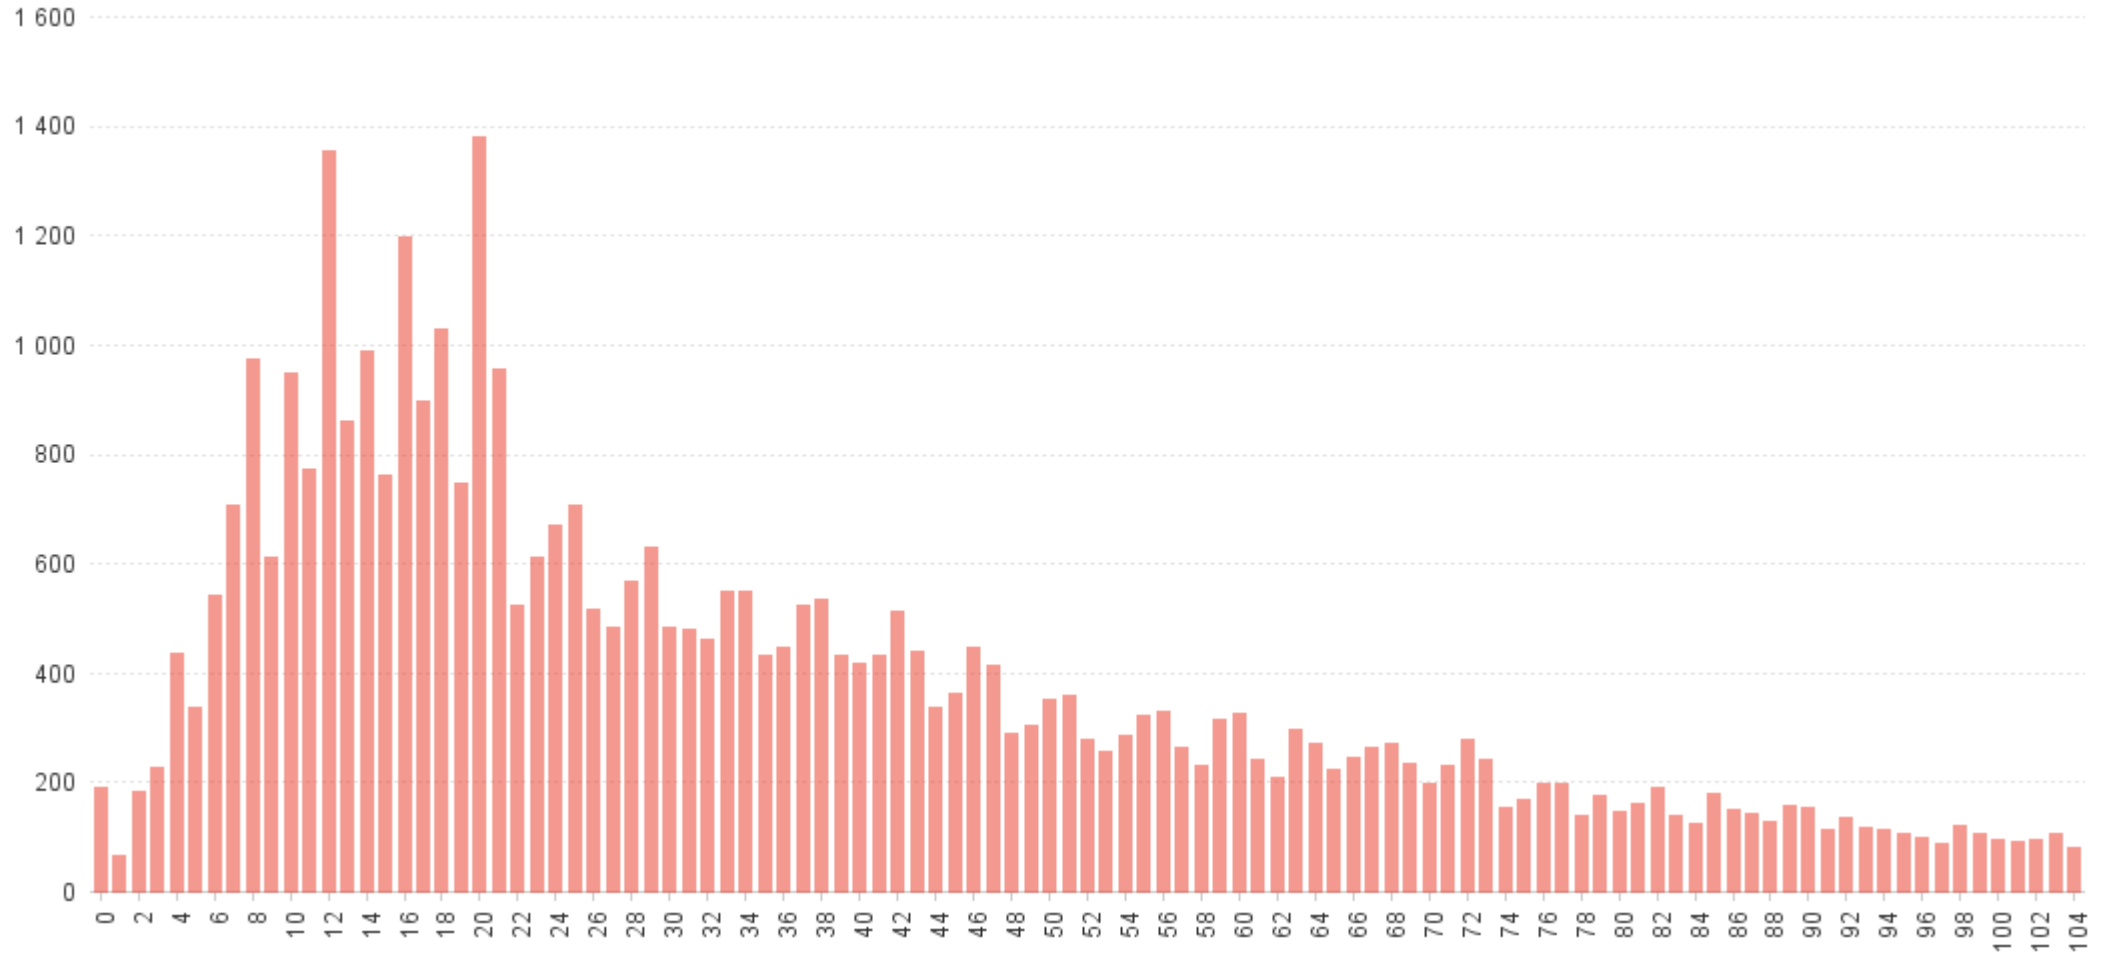

Mottakere av dagpenger. Varighet. Tidsserie, måned

Om statistikken.

Rapport oppdatert: 02.06.2024

Innhold i rapporten

Varighet i denne rapporten viser forbruk av dagpenge perioden. Alle varigheter er påbegynte uker/måneder.

For beskrivelse av andre fordelingsvariabler se "om statistikken arbeidssøkere" på nav.no

Rapporten ble ikke oppdatert i perioden mellom mars 2020 og juni 2022 da beregning baserer seg på maksimaltid med dagpenger som ble opphevet midlertidig ved stortingsvedtak.

Lenker

https://www.nav.no/no/nav-og-samfunn/statistikk/arbeidssokere-og-stillinger-statistikk/relatert-informasjon/om-statistikken-arbeidssokere/4.begreper-kjennemerker-og-grupperinger_kap

Beholdning. Uker med dagpenger. Mai 2024