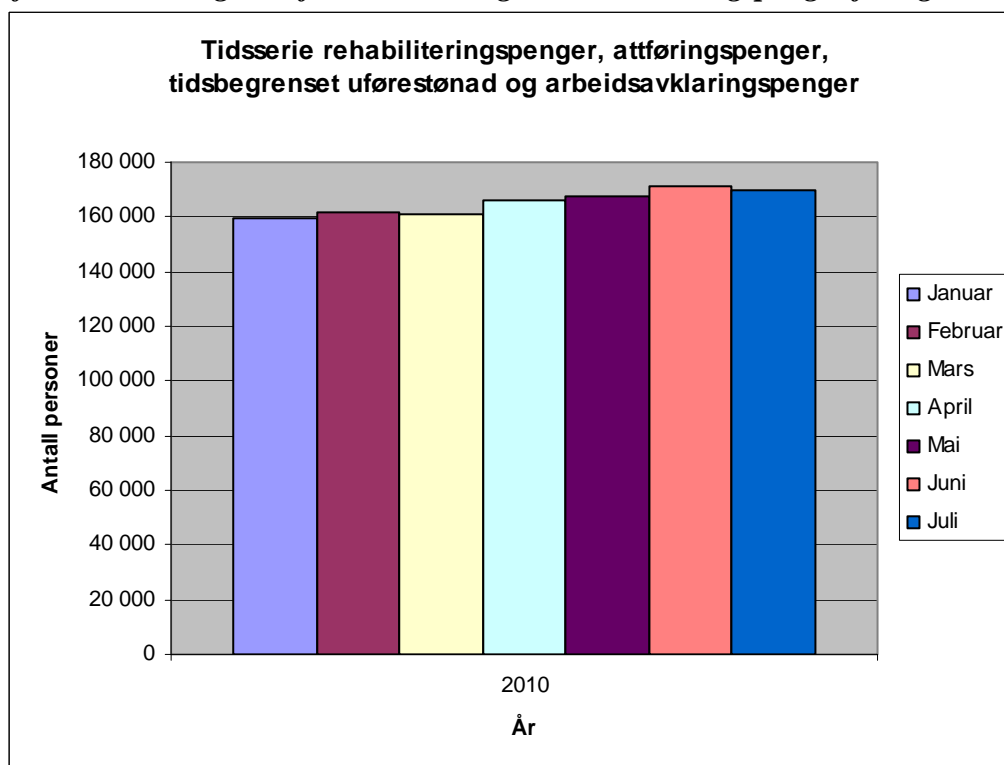

Mottakere av arbeidsavklaringspenger, juli 2010

Skrevet av Kristoffer Vetvik 17.8.2010

169 000 personer mottok arbeidsavklaringspenger i juli

Fra juni til juli gikk antallet mottakere av arbeidsavklaringspenger ned fra 171 000 til 169 000. I forhold til antallet mottakere av rehabiliteringspenger, attføringspenger eller tidsbegrenset uførestønning i juli 2009, økte antallet stønadsmottakere med 10 prosent. Dette er en liten nedgang i forhold til tidsrommet juni 2009 til juni 2010, da økningen var på 12 prosent.

Figur 1: Mottakere av rehabiliteringspenger, attføringspenger eller tidsbegrenset uførestønning til og med februar 2010 og arbeidsavklaringspenger fra og med mars 2010.

Tabell 1. Mottakere av arbeidsavklaringspenger etter bosted