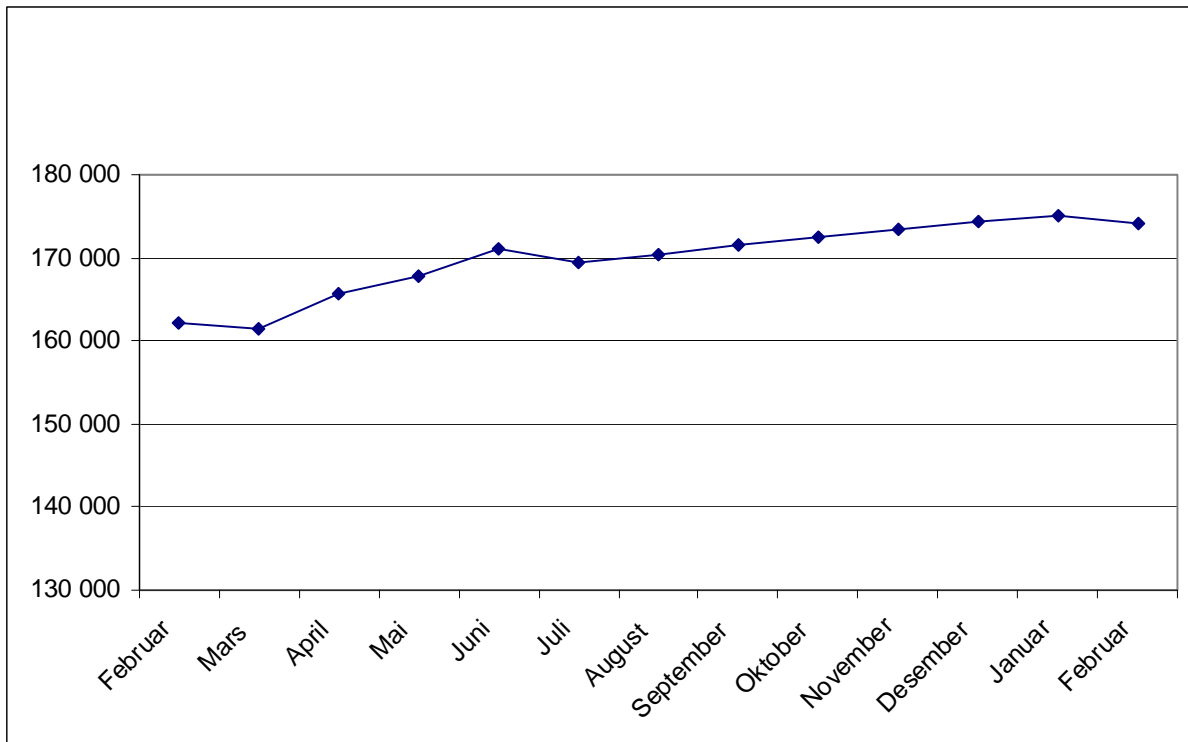

Mottakere av arbeidsavklaringspenger, februar 2011

Skrevet av Kristoffer Vetvik 7.3.2011

174 000 personer mottok arbeidsavklaringspenger i februar

Fra januar til februar gikk antallet mottakere av arbeidsavklaringspenger ned med om lag 1000 personer, fra 175 000 i januar til 174 000 i februar. I forhold til antallet mottakere av rehabiliteringspenger, attføringspenger eller tidsbegrenset uførestønad i februar 2010, økte antallet stønadsmottakere med litt over 7 prosent. Dette er noe lavere enn i tidsrommet januar 2010 til januar 2011, da økningen var på knappe 10 prosent.

Figur 1: Mottakere av rehabiliteringspenger, attføringspenger eller tidsbegrenset uførestønad til og med februar 2010 og arbeidsavklaringspenger fra og med mars 2010.

Tabell 1. Mottakere av arbeidsavklaringspenger etter bosted