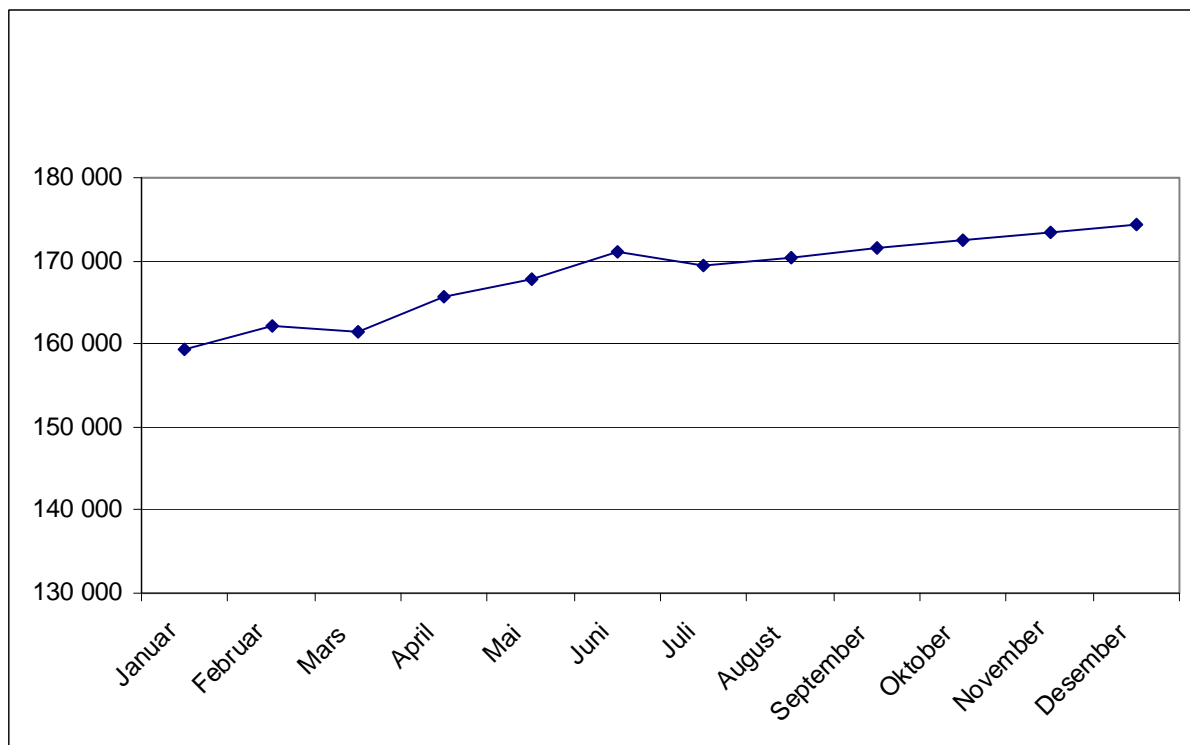

Mottakere av arbeidsavklaringspenger, desember 2010

Skrevet av Kristoffer Vetvik 7.1.2011

174 300 personer mottok arbeidsavklaringspenger i desember

Fra november til desember gikk antallet mottakere av arbeidsavklaringspenger opp med om lag 800, fra 173 500 i november til 174 300 i desember. I forhold til antallet mottakere av rehabiliteringspenger, attføringspenger eller tidsbegrenset uførestønad i desember 2009, økte antallet stønadsmottakere med om lag 8 prosent. Dette er litt lavere enn i tidsrommet november 2009 til november 2010, da økningen var på knappe 10 prosent.

Figur 1: Mottakere av rehabiliteringspenger, attføringspenger eller tidsbegrenset uførestønad til og med februar 2010 og arbeidsavklaringspenger fra og med mars 2010.

Tabell 1. Mottakere av arbeidsavklaringspenger etter bosted

Tabell 2: Mottakere av arbeidsavklaringspenger etter kjønn og alder

Oktober 2010

	Kvinner	Menn	I alt
19 år og under	688	689	1377
20-24 år	5833	5078	10911
25-29 år	8319	6661	14980
30-39 år	25290	16456	41746
40-49 år	33382	20067	53449
50-59 år	23853	16364	40217
60 år og over	4826	4937	9763
I alt	102191	70252	172443