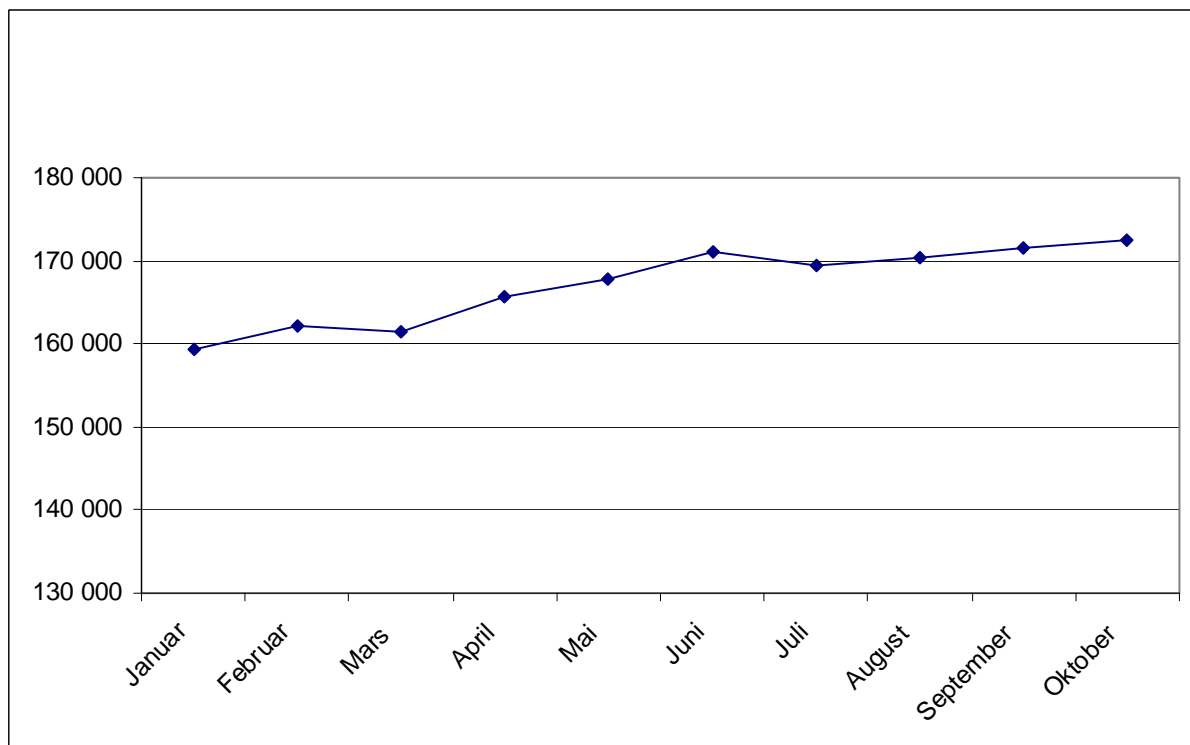

Mottakere av arbeidsavklaringspenger, oktober 2010

Skrevet av Eirik Åsland 5.11.2010

172 400 personer mottok arbeidsavklaringspenger i oktober

Fra september til oktober gikk antallet mottakere av arbeidsavklaringspenger opp med om lag 900, fra 171 500 personer i september til 172 400 i oktober. I forhold til antallet mottakere av rehabiliteringspenger, attføringspenger eller tidsbegrenset uførestønning i oktober 2009, økte antallet stønadsmottakere med knappe 11 prosent. Dette er omtrent på samme nivå som i tidsrommet september 2009 til september 2010.

Figur 1: Mottakere av rehabiliteringspenger, attføringspenger eller tidsbegrenset uførestønning til og med februar 2010 og arbeidsavklaringspenger fra og med mars 2010.

Tabell 1. Mottakere av arbeidsavklaringspenger etter bosted