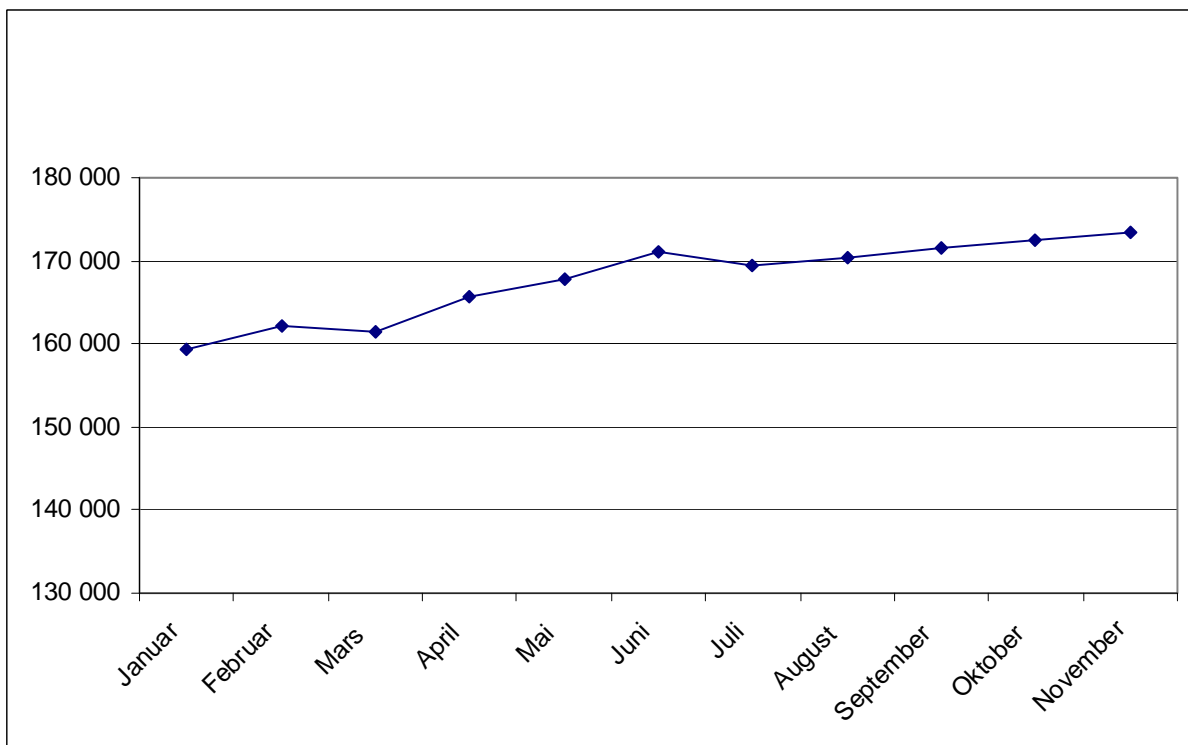

Mottakere av arbeidsavklaringspenger, november 2010

Skrevet av Kristoffer Vetvik 7.12.2010

173 500 personer mottok arbeidsavklaringspenger i november

Fra september til oktober gikk antallet mottakere av arbeidsavklaringspenger opp med om lag 100, fra 172 400 i oktober til 173 500 i november. I forhold til antallet mottakere av rehabiliteringspenger, attføringspenger eller tidsbegrenset uførestønning i november 2009, økte antallet stønadsmottakere med knappe 10 prosent. Dette er litt lavere enn i tidsrommet oktober 2009 til oktober 2010, da økningen var på knappe 11 prosent.

Figur 1: Mottakere av rehabiliteringspenger, attføringspenger eller tidsbegrenset uførestønning til og med februar 2010 og arbeidsavklaringspenger fra og med mars 2010.

Tabell 1. Mottakere av arbeidsavklaringspenger etter bosted

Oktober 2010

	Kvinner	Menn	I alt
19 år og under	688	689	1377
20-24 år	5833	5078	10911
25-29 år	8319	6661	14980
30-39 år	25290	16456	41746
40-49 år	33382	20067	53449
50-59 år	23853	16364	40217
60 år og over	4826	4937	9763
I alt	102191	70252	172443