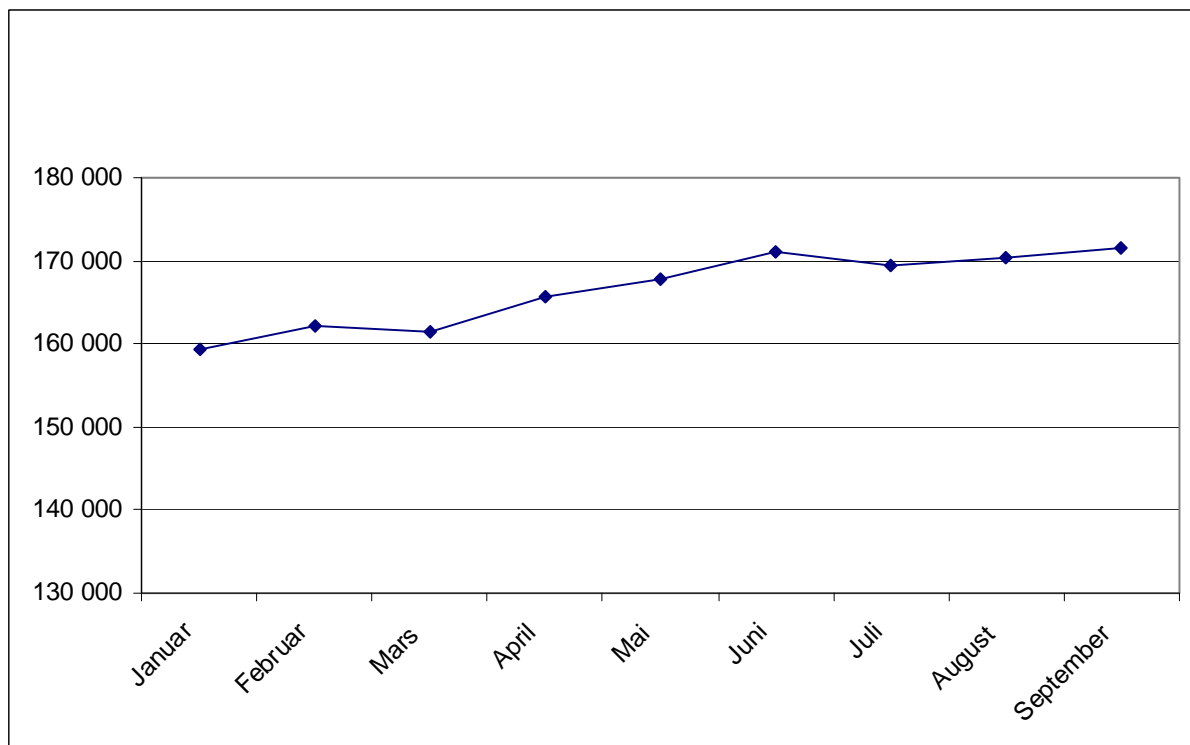

## Mottakere av arbeidsavklaringspenger, september 2010

Skrevet av Kristoffer Vetvik 7.10.2010

172 000 personer mottok arbeidsavklaringspenger i september

Fra august til september gikk antallet mottakere av arbeidsavklaringspenger opp fra 170 000 til 172 000. I forhold til antallet mottakere av rehabiliteringspenger, attføringspenger eller tidsbegrenset uførestønad i september 2009, økte antallet stønadsmottakere med knappe 11 prosent. Dette er omtrent på samme nivå som i tidsrommet august 2009 til august 2010, da økningen var på drøye 10 prosent.

**Figur 1: Mottakere av rehabiliteringspenger, attføringspenger eller tidsbegrenset uførestønad til og med februar 2010 og arbeidsavklaringspenger fra og med mars 2010.**

**Tabell 1. Mottakere av arbeidsavklaringspenger etter bosted**

**Tabell 2: Mottakere av arbeidsavklaringspenger etter kjønn og alder**

**Juli 2010**

	Kvinner	Menn	I alt
19 år og under	649	636	1285
20-24 år	5726	4842	10568
25-29 år	8241	6583	14824
30-39 år	25144	16277	41421
40-49 år	33131	19741	52872
50-59 år	23416	15909	39325
60 år og over	4509	4607	9116
I alt	100816	68595	169411