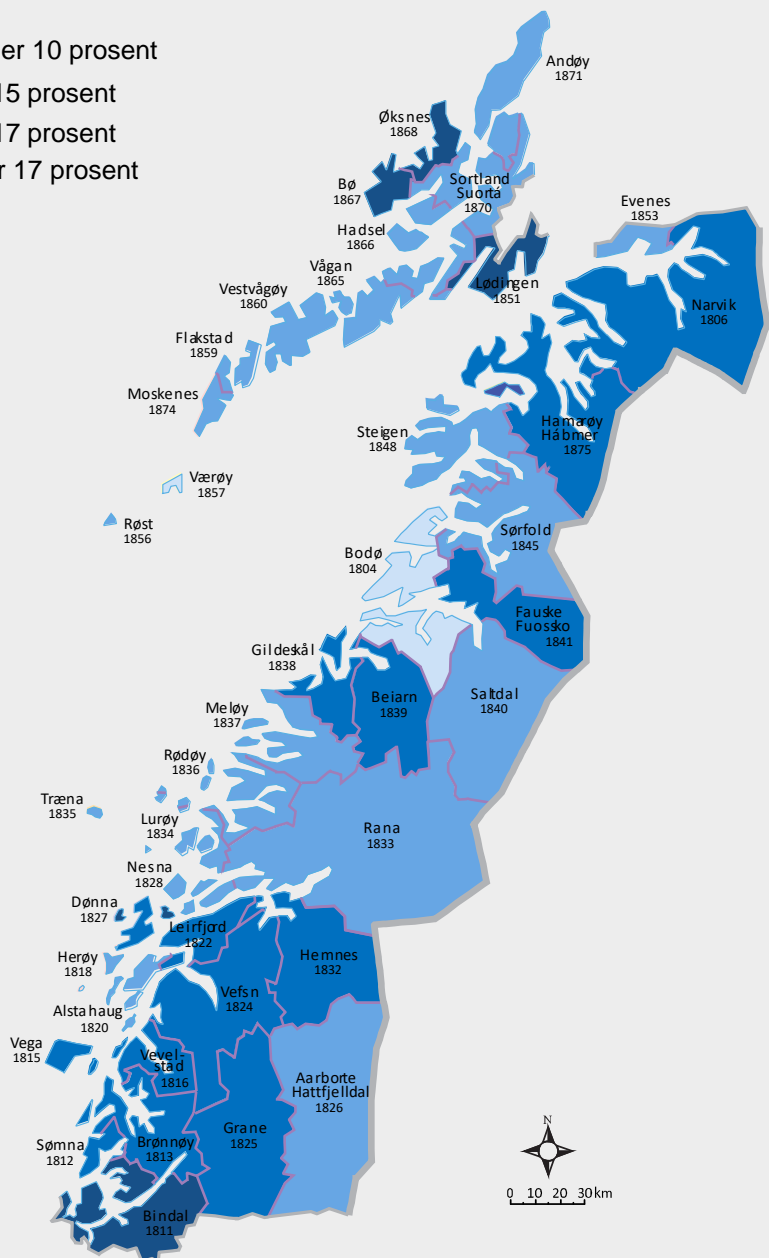

Uføretrygd Nordland Juni 2024

- Under 10 prosent
- 10-15 prosent
- 15-17 prosent
- Over 17 prosent

13,1 % av befolkningen mellom 18 og 67 år mottar uføretrygd

Omtrent tre av fem uføretrygdede er kvinner.

3,0 % i aldersgruppen 18-29 år mottar uføretrygd