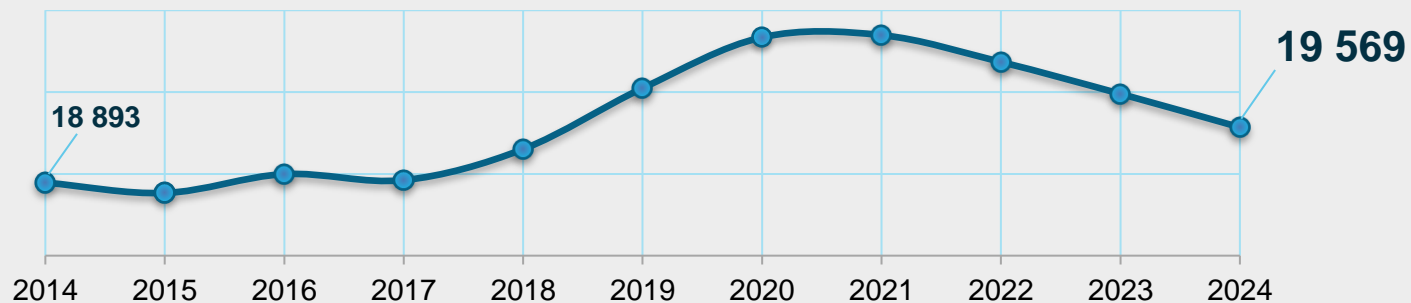

Uføretrygd Nordland Juni 2024

- Under 10 prosent
- 10-15 prosent
- 15-17 prosent
- Over 17 prosent

13,1 % av befolkningen mellom 18 og 67 år mottar uføretrygd

Omtrent tre av fem uføretrygdede er kvinner.

3,0 % i aldersgruppen 18-29 år mottar uføretrygd