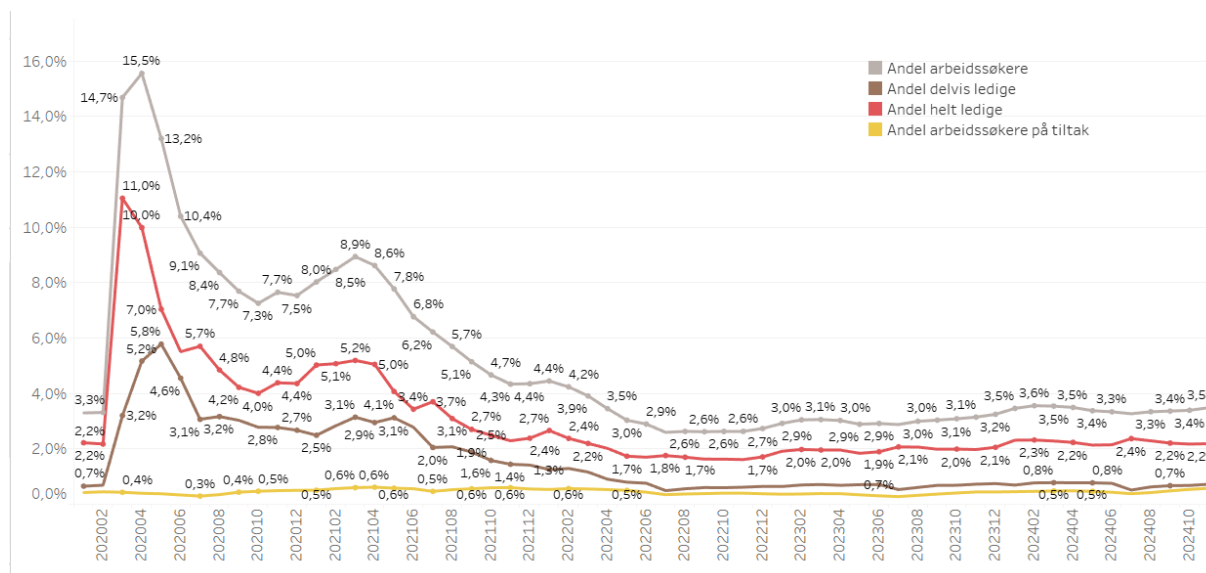

Andel arbeidssøkere i Akershus, fra februar 2020 til og med november 2024