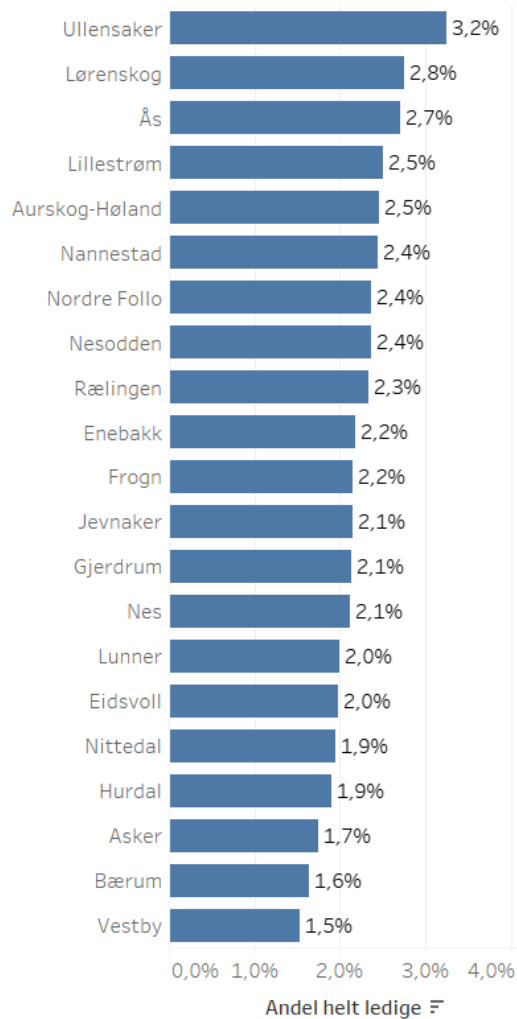

Kommuneoversikt, andel helt ledige, Akershus, november 2024

Kommuneoversikt, Akershus, november 2024

	Arbeidssøkere	Helt ledige	Endring helt ledige fra samme måned i fjor	Helt ledige som andel av arbeidsstyrken	Andel arbeidssøkere	Andel langtidslidige av alle ledige	Antall langtidslidige	Helt ledige under 30 år	Delvis ledige	Ledige jobber	Antall kvinner	Antall menn
3201 Bærum	1 746	1 132	186	1,6	2,5	29,9	338	177	376	696	436	696
3203 Asker	1 543	905	94	1,7	3	27,6	250	157	325	416	357	548
3205 Lillestrøm	1 928	1 280	136	2,5	3,8	32,7	418	332	369	531	503	777
3207 Nordre Follo	1 298	785	240	2,4	3,9	37,5	294	165	267	322	302	483
3209 Ullensaker	1 165	762	101	3,2	5	31,6	241	202	232	263	317	445
3212 Nesodden	390	252	24	2,4	3,7	37,3	94	43	85	74	112	140
3214 Frogn	307	181	48	2,2	3,7	29,3	53	40	69	54	66	115
3216 Vestby	319	153	29	1,5	3,2	20,9	32	40	83	109	63	90
3218 Ås	501	316	96	2,7	4,3	33,9	107	71	102	78	123	193
3220 Enebakk	228	132	21	2,2	3,8	30,3	40	32	51	23	45	87
3222 Lørenskog	1 073	707	139	2,8	4,2	36,9	261	189	203	303	304	403
3224 Rælingen	389	255	44	2,3	3,6	32,9	84	64	75	26	102	153
3226 Aurskog-Høland	371	224	42	2,5	4,1	36,2	81	43	73	48	94	130
3228 Nes	445	270	69	2,1	3,5	31,5	85	55	106	47	116	154
3230 Gjerdrum	124	86	13	2,1	3,1	32,6	28	13	23	30	38	48
3232 Nittedal	399	271	71	1,9	2,9	35,1	95	62	81	89	112	159
3234 Lunner	186	97	29	2	3,8	23,7	23	16	50	9	45	52
3236 Jevnaker	140	76	38	2,1	3,9	17,1	13	16	48	95	34	42
3238 Nannestad	327	218	64	2,4	3,7	24,8	54	54	47	21	98	120
3240 Eidsvoll	489	283	46	2	3,4	27,6	78	61	109	34	105	178
3242 Hurdal	48	27	12	1,9	3,4	***	0	0	8	2	10	17
Akershus	13 416	8 412	1 542	2,2	3,5	31,7	2 670	1 835	2 782	3 270	3 382	5 030