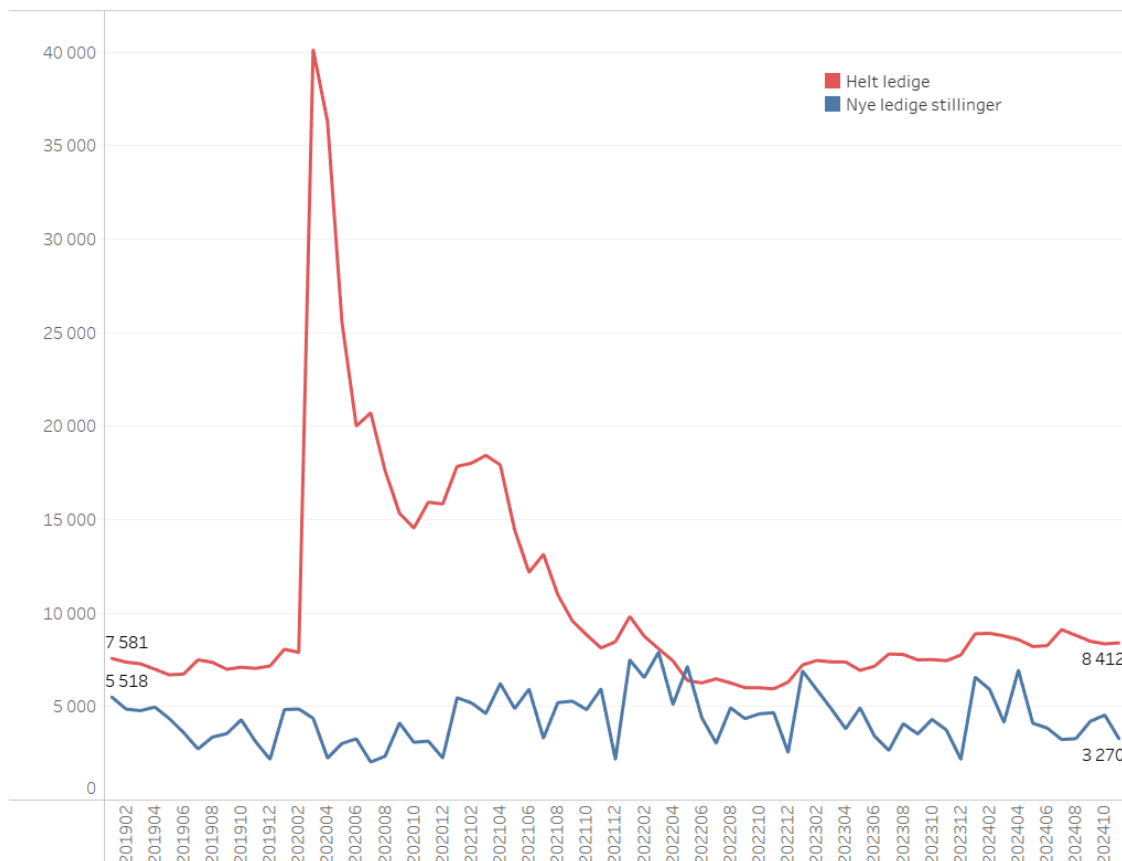

Antall helt ledige personer og nye ledige stillinger¹, per måned fra februar 2019 til november 2024, i Akershus

¹ Ledige stillinger registreres ved NAV-kontor, NAVs servicesenter i Mo i Rana og på nav.no. Vi tar forbehold om at det finnes ledige stillinger som ikke har blitt registrert hos NAV, og antallet ledige stillinger må derfor antas å være noe høyere enn det grafen viser.