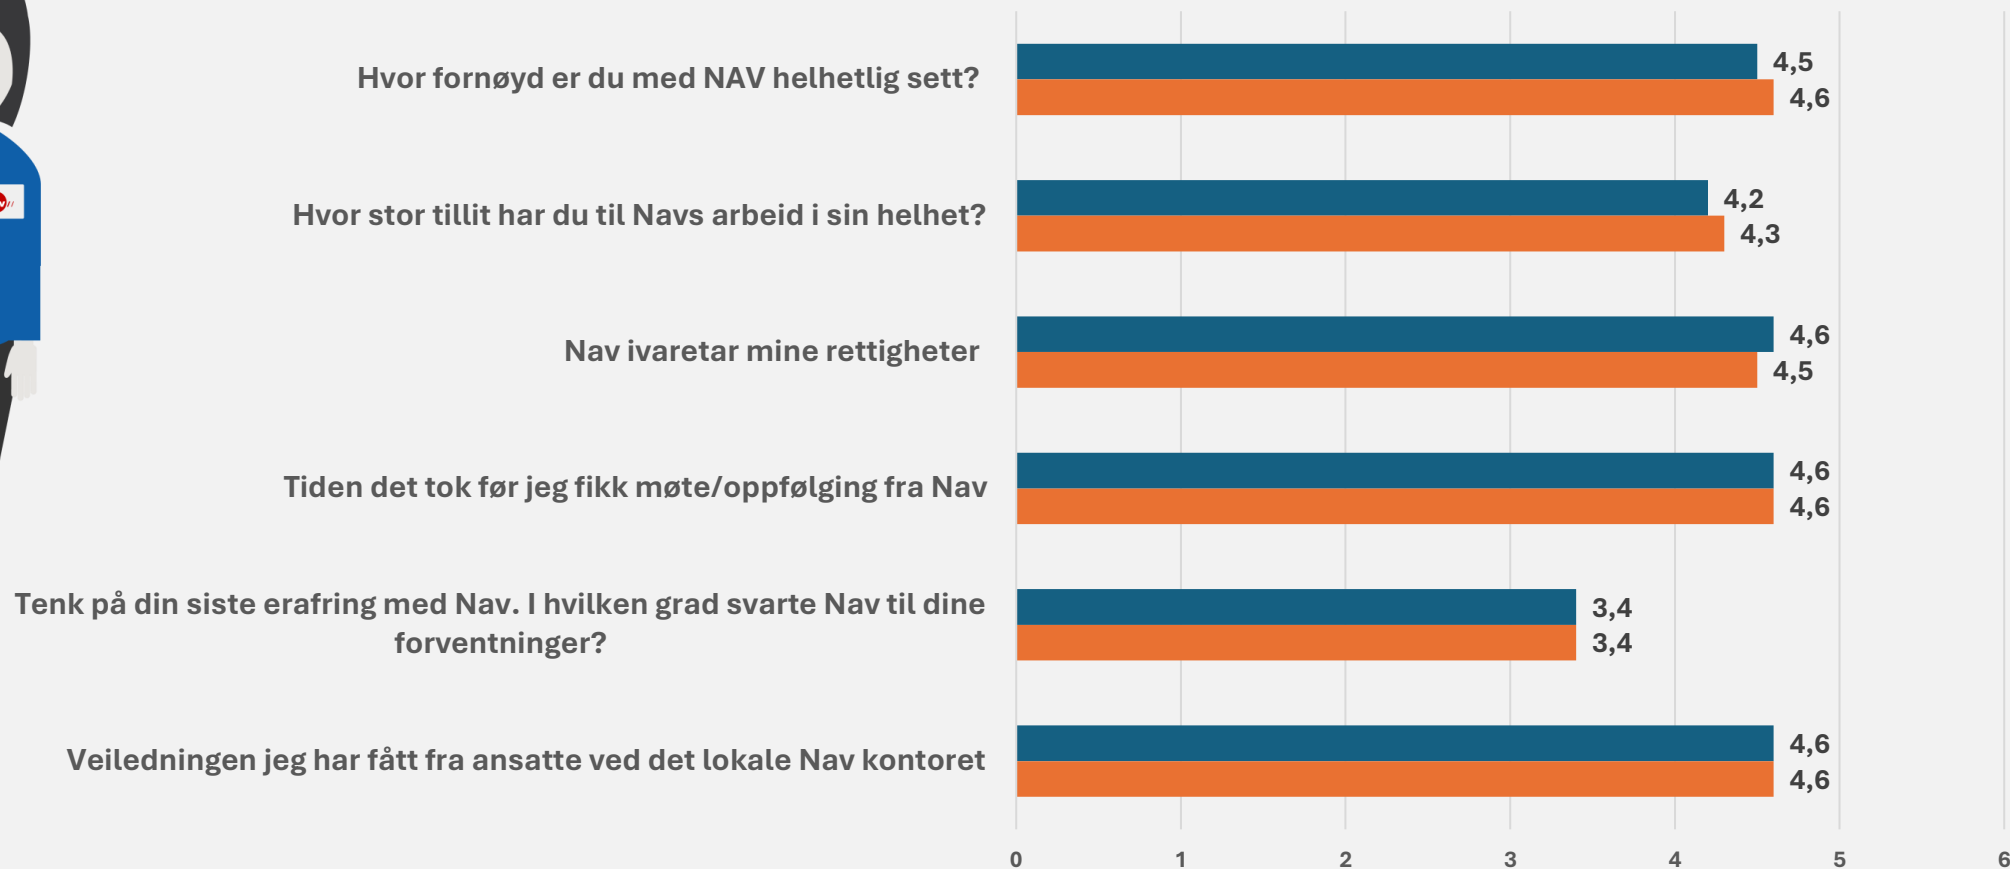

Hvor fornøyde er personbrukerne med Nav i 2024 sammenlignet med 2023?

■ 2023 ■ 2024

Angir andel positive på Likertskala (4-6 på skalaen 1-6)