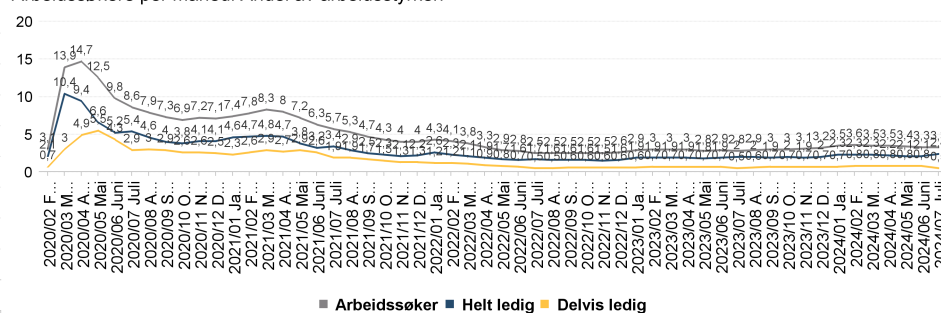

Arbeidssøkere, endring fra i fjor. Antall

Arbeidssøkere per måned. Andel av arbeidsstyrken

Helt og delvis ledige personer og helt ledige jobber. Antall

Helt ledige etter alder. Antall

Delvis ledige etter alder. Antall

Fakta om arbeidsledigheten, arbeidssøkere og helt ledige

Antall helt ledige personer var 9 120 i juli, mens antallet arbeidssøkere var 12 570. Antallet delvis ledige personer var 1 979. Arbeidssøkerne er summen helt ledige, delvis ledige og arbeidssøkere som deltar på tiltak.