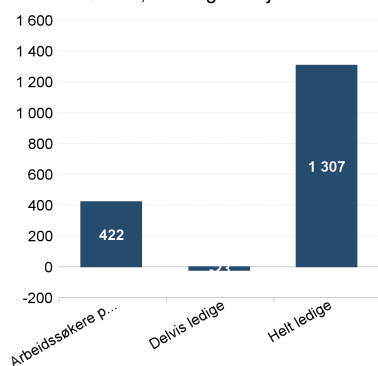

Arbeidssøkere, endring fra i fjor. Antall

Arbeidssøkere per måned. Andel av arbeidsstyrken

Helt og delvis ledige personer og helt ledige jobber. Antall

Helt ledige etter alder. Antall

Delvis ledige etter alder. Antall

Fakta om arbeidsledigheten, arbeidssøkere og helt ledige

Antall helt ledige personer var 9 120 i juli, mens antallet arbeidssøkere var 12 570. Antallet delvis ledige personer var 1 979. Arbeidssøkerne er summen helt ledige, delvis ledige og arbeidssøkere som deltar på tiltak.

I juli var helt ledige som andel av arbeidsstyrken 2,4 prosent.

Det var 4 048 ledige kvinner og 5 072 ledige menn. Antallet helt ledige under 30 år var 1 985.

I juli var andel langtidsledige av alle ledige 31,5 prosent.