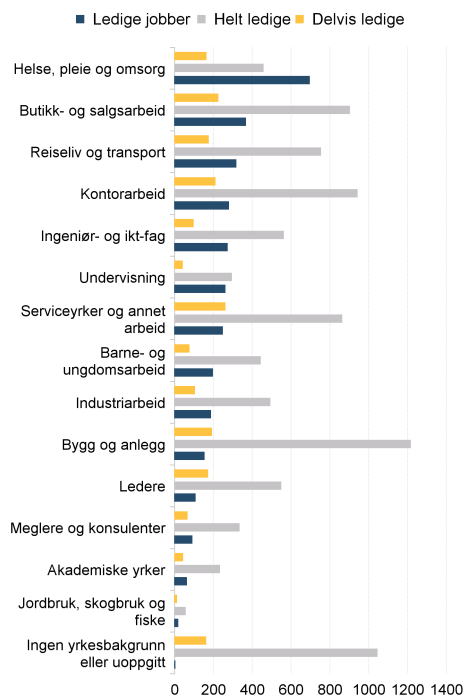

Arbeidssøkere, endring fra i fjor. Antall

Arbeidssøkere per måned. Andel av arbeidsstyrken

Helt og delvis ledige personer og helt ledige jobber. Antall

Helt ledige etter alder. Antall

Delvis ledige etter alder. Antall

Fakta om arbeidsledigheten, arbeidssøkere og helt ledige

Antall helt ledige personer var 9 120 i juli, mens antallet arbeidssøkere var 12 570. Antallet delvis ledige personer var 1 979. Arbeidssøkerne er summen helt ledige, delvis ledige og arbeidssøkere som deltar på tiltak.