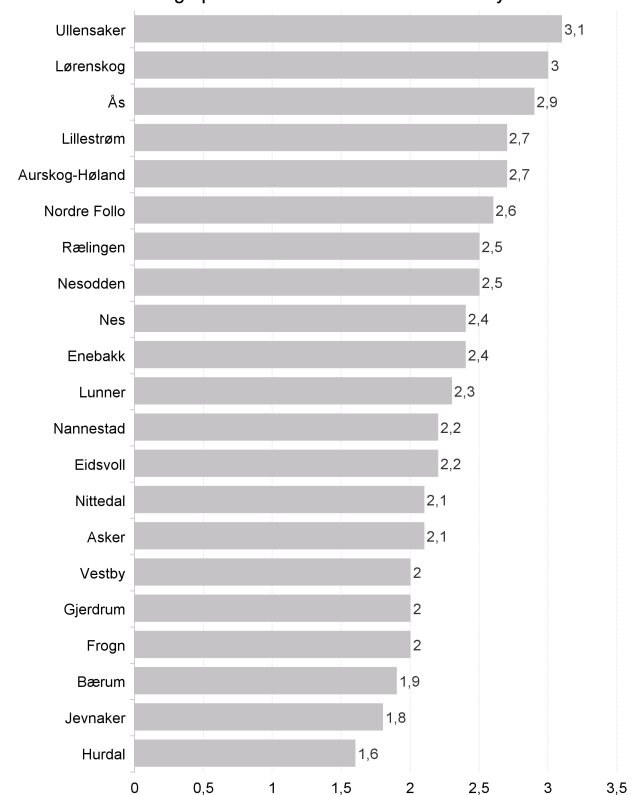

Helt ledige per kommune. Andel av arbeidsstyrken