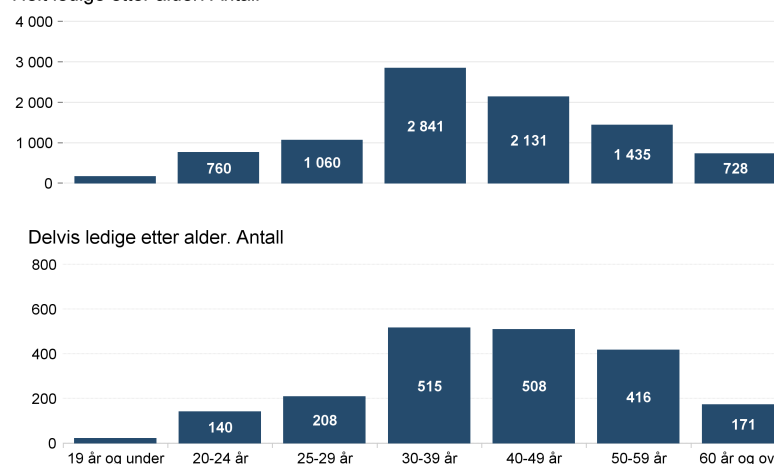

Arbeidssøkere, endring fra i fjor. Antall

Arbeidssøkere per måned. Andel av arbeidsstyrken

Helt og delvis ledige personer og helt ledige jobber. Antall

Helt ledige etter alder. Antall

Delvis ledige etter alder. Antall

Fakta om arbeidsledigheten, arbeidssøkere og helt ledige

Antall helt ledige personer var 9 120 i juli, mens antallet arbeidssøkere var 12 570. Antallet delvis ledige personer var 1 979. Arbeidssøkerne er summen helt ledige, delvis ledige og arbeidssøkere som deltar på tiltak.

I juli var helt ledige som andel av arbeidsstyrken 2,4 prosent.

Det var 4 048 ledige kvinner og 5 072 ledige menn. Antallet helt ledige under 30 år var 1 985.

I juli var andel langtidsledige av alle ledige 31,5 prosent.