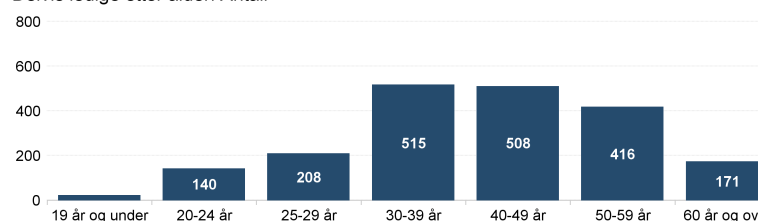

Arbeidssøkere, endring fra i fjor. Antall

Arbeidssøkere per måned. Andel av arbeidsstyrken

Helt og delvis ledige personer og helt ledige jobber. Antall

Helt ledige etter alder. Antall

Delvis ledige etter alder. Antall

Fakta om arbeidsledigheten, arbeidssøkere og helt ledige

Antall helt ledige personer var 9 120 i juli, mens antallet arbeidssøkere var 12 570. Antallet delvis ledige personer var 1 979. Arbeidssøkerne er summen helt ledige, delvis ledige og arbeidssøkere som deltar på tiltak.