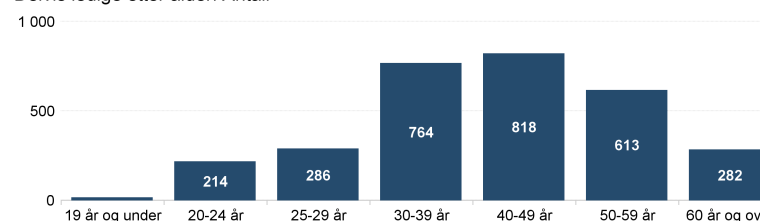

Arbeidssøkere, endring fra i fjor. Antall

Arbeidssøkere per måned. Andel av arbeidsstyrken

Helt og delvis ledige personer og helt ledige jobber. Antall

Helt ledige etter alder. Antall

Delvis ledige etter alder. Antall

Fakta om arbeidsledigheten, arbeidssøkere og helt ledige

Antall helt ledige personer var 8 587 i april, mens antallet arbeidssøkere var 13 445. Antallet delvis ledige personer var 2 990. Arbeidssøkerne er summen helt ledige, delvis ledige og arbeidssøkere som deltar på tiltak.