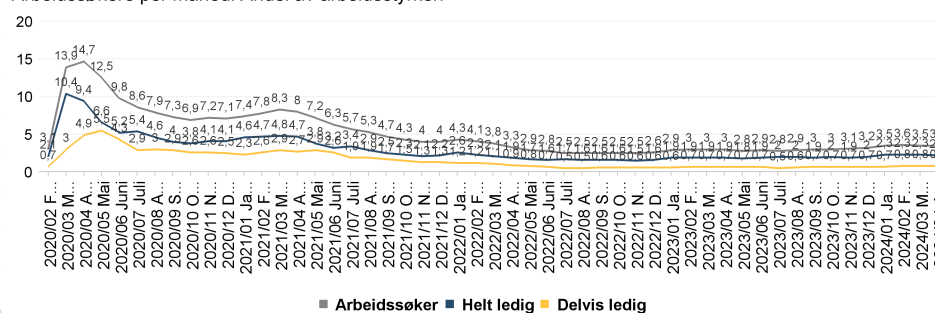

Arbeidssøkere, endring fra i fjor. Antall

Arbeidssøkere per måned. Andel av arbeidsstyrken

Helt og delvis ledige personer og helt ledige jobber. Antall

Helt ledige etter alder. Antall

Delvis ledige etter alder. Antall

Fakta om arbeidsledigheten, arbeidssøkere og helt ledige

Antall helt ledige personer var 8 587 i april, mens antallet arbeidssøkere var 13 445. Antallet delvis ledige personer var 2 990. Arbeidssøkerne er summen helt ledige, delvis ledige og arbeidssøkere som deltar på tiltak.

I april var helt ledige som andel av arbeidsstyrken 2,2 prosent.

Det var 3 384 ledige kvinner og 5 203 ledige menn. Antallet helt ledige under 30 år var 1 875.

I april var andel langtidslidende av alle ledige 30,6 prosent.