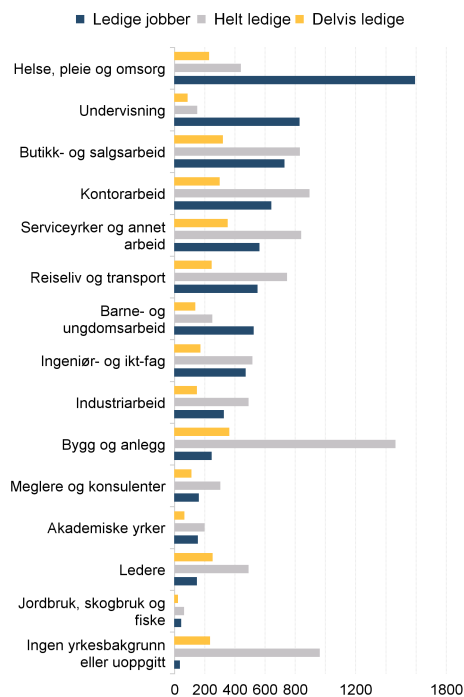

Arbeidssøkere, endring fra i fjor. Antall

Arbeidssøkere per måned. Andel av arbeidsstyrken

Helt og delvis ledige personer og helt ledige jobber. Antall

Helt ledige etter alder. Antall

Delvis ledige etter alder. Antall

Fakta om arbeidsledigheten, arbeidssøkere og helt ledige

Antall helt ledige personer var 8 587 i april, mens antallet arbeidssøkere var 13 445. Antallet delvis ledige personer var 2 990. Arbeidssøkerne er summen helt ledige, delvis ledige og arbeidssøkere som deltar på tiltak.