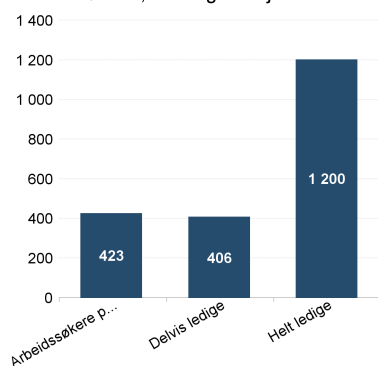

Arbeidssøkere, endring fra i fjor. Antall

Arbeidssøkere per måned. Andel av arbeidsstyrken

Helt og delvis ledige personer og helt ledige jobber. Antall

Helt ledige etter alder. Antall

Delvis ledige etter alder. Antall

Fakta om arbeidsledigheten, arbeidssøkere og helt ledige

Antall helt ledige personer var 8 587 i april, mens antallet arbeidssøkere var 13 445. Antallet delvis ledige personer var 2 990. Arbeidssøkerne er summen helt ledige, delvis ledige og arbeidssøkere som deltar på tiltak.

I april var helt ledige som andel av arbeidsstyrken 2,2 prosent.

Det var 3 384 ledige kvinner og 5 203 ledige menn. Antallet helt ledige under 30 år var 1 875.

I april var andel langtidslidende av alle ledige 30,6 prosent.