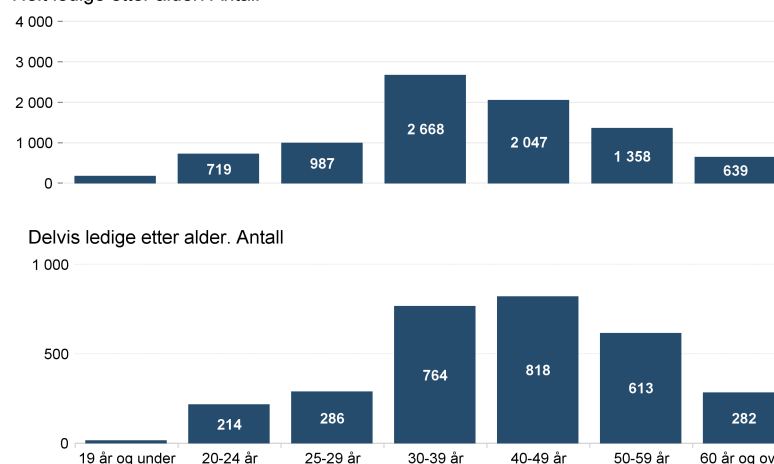

Arbeidssøkere, endring fra i fjor. Antall

Arbeidssøkere per måned. Andel av arbeidsstyrken

Helt og delvis ledige personer og helt ledige jobber. Antall

Helt ledige etter alder. Antall

Delvis ledige etter alder. Antall

Fakta om arbeidsledigheten, arbeidssøkere og helt ledige

Antall helt ledige personer var 8 587 i april, mens antallet arbeidssøkere var 13 445. Antallet delvis ledige personer var 2 990. Arbeidssøkerne er summen helt ledige, delvis ledige og arbeidssøkere som deltar på tiltak.

I april var helt ledige som andel av arbeidsstyrken 2,2 prosent.

Det var 3 384 ledige kvinner og 5 203 ledige menn. Antallet helt ledige under 30 år var 1 875.

I april var andel langtidslidende av alle ledige 30,6 prosent.