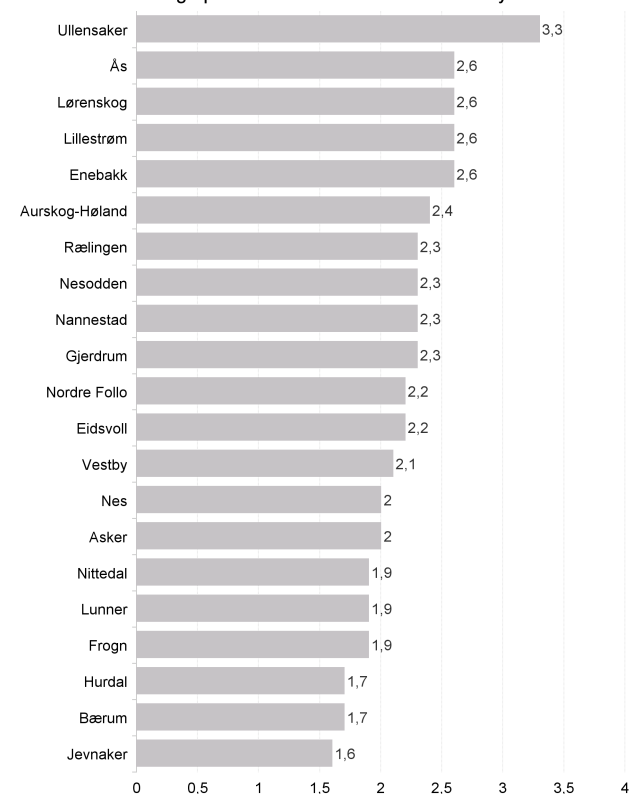

Helt ledige per kommune. Andel av arbeidsstyrken