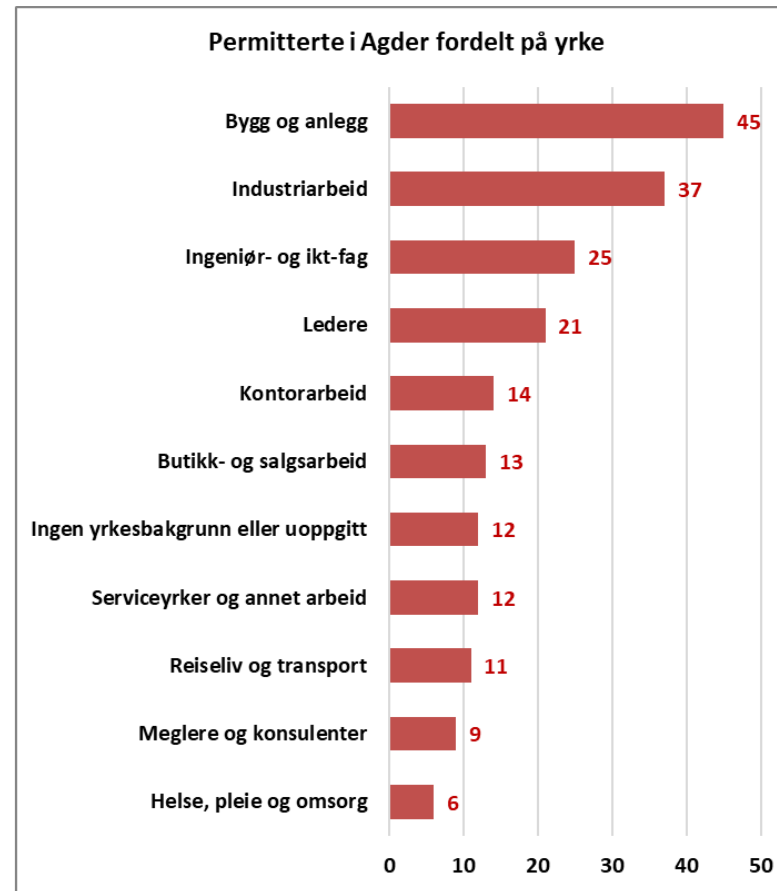

- over 1,9 prosent
- 1,4 til 1,9 prosent
- under 1,4 prosent

Helt ledige som prosent av arbeidsstyrken per fylke. Siste 3 måneder

Endring i helt ledige siste år, per fylke. Prosentvis endring og antall

Endring antall helt ledige siste år i prosent

Endring antall helt ledige siste år

Helt ledige som prosent av arbeidsstyrken per kommune i Agder. Siste 3 måneder

Aldersfordeling blant de helt ledige i Agder. juni 2024, og utvikling siste måned per aldersgruppe

Siste måned har antall helt ledige kvinner økt med 29 personer, antall menn er redusert med 48 personer

211 permitterte i Agder. juni 2024.

Fordelt på kommune og yrkesbakgrunn og endring siste måned

Av de permitterte vil noen være helt ledige, noen være delvis ledige og noen være arbeidssøkere på tiltak
Kommuner og yrker med ingen eller færre enn 4 permitterte er utelatt i grafene over