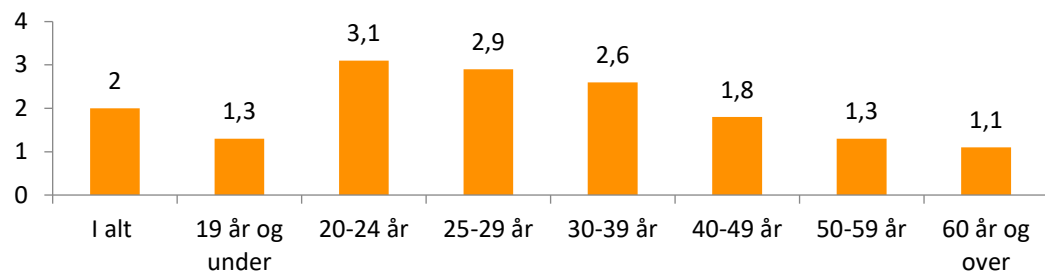

Helt ledige per kjønn

Kvinner

Agder: 1,8 %

Landet: 1,7 %

Menn

Agder: 2,1 %

Landet: 2,1 %

Helt ledige per aldersgruppe i prosent av arbeidsstyrken