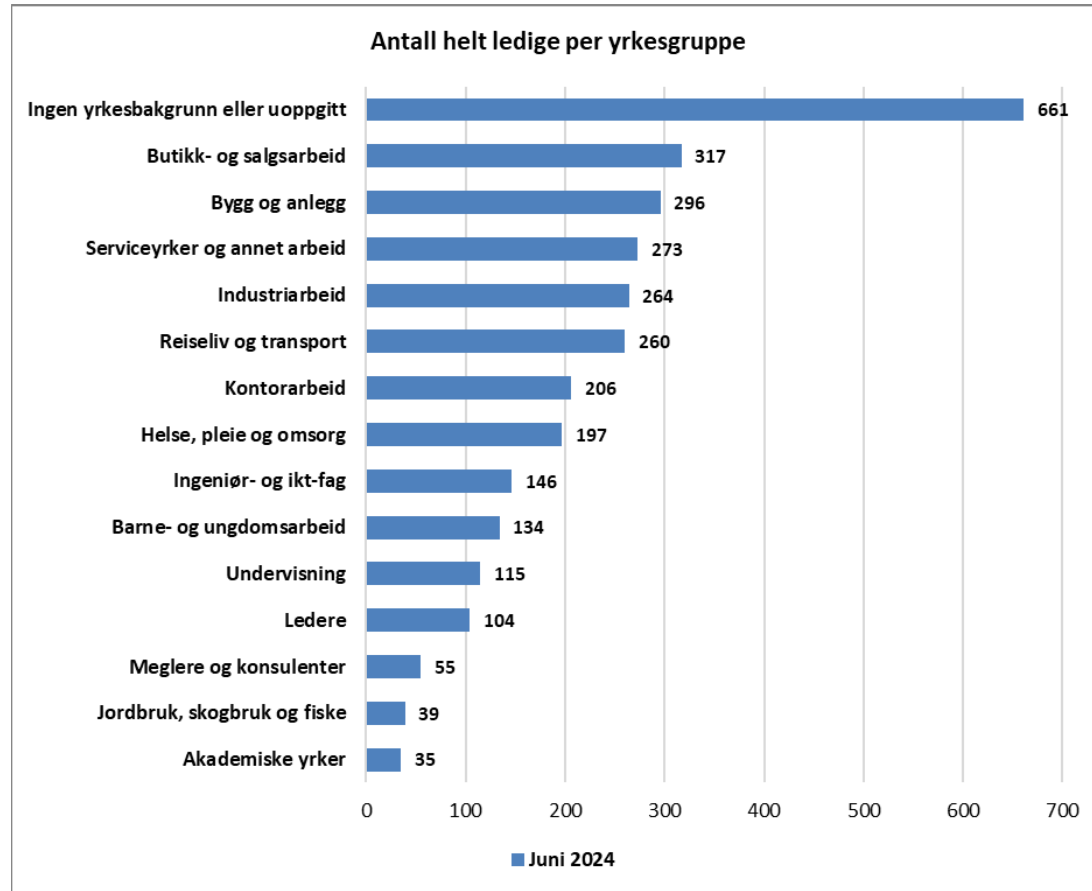

Helt ledige i Agder fordelt på yrkesbakgrunn.

Antall i juni 2024 og endring siste måned