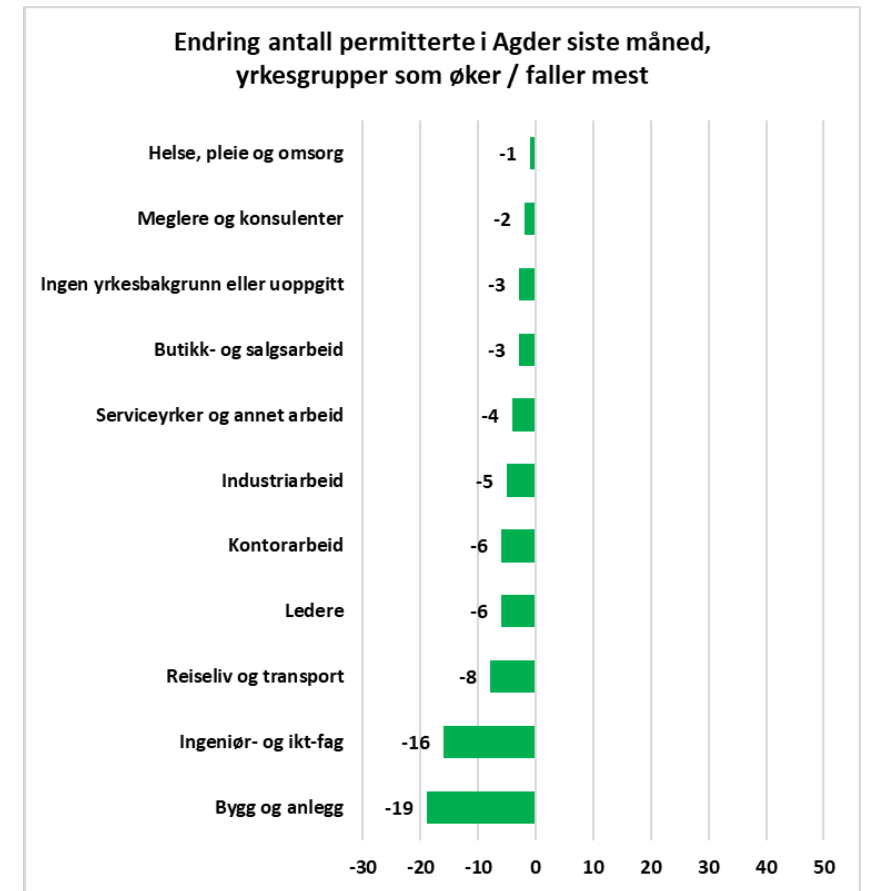

- over 1,9 prosent
- 1,4 til 1,9 prosent
- under 1,4 prosent

Helt ledige som prosent av arbeidsstyrken per fylke. Siste 3 måneder

Endring i helt ledige siste år, per fylke. Prosentvis endring og antall

Endring antall helt ledige siste år i prosent

Endring antall helt ledige siste år

Helt ledige som prosent av arbeidsstyrken per kommune i Agder. Siste 3 måneder

Aldersfordeling blant de helt ledige i Agder. juni 2024, og utvikling siste måned per aldersgruppe

Siste måned har antall helt ledige kvinner økt med 29 personer, antall menn er redusert med 48 personer

211 permitterte i Agder. juni 2024.

Fordelt på kommune og yrkesbakgrunn og endring siste måned

Av de permitterte vil noen være helt ledige, noen være delvis ledige og noen være arbeidssøkere på tiltak
Kommuner og yrker med ingen eller færre enn 4 permitterte er utelatt i grafene over