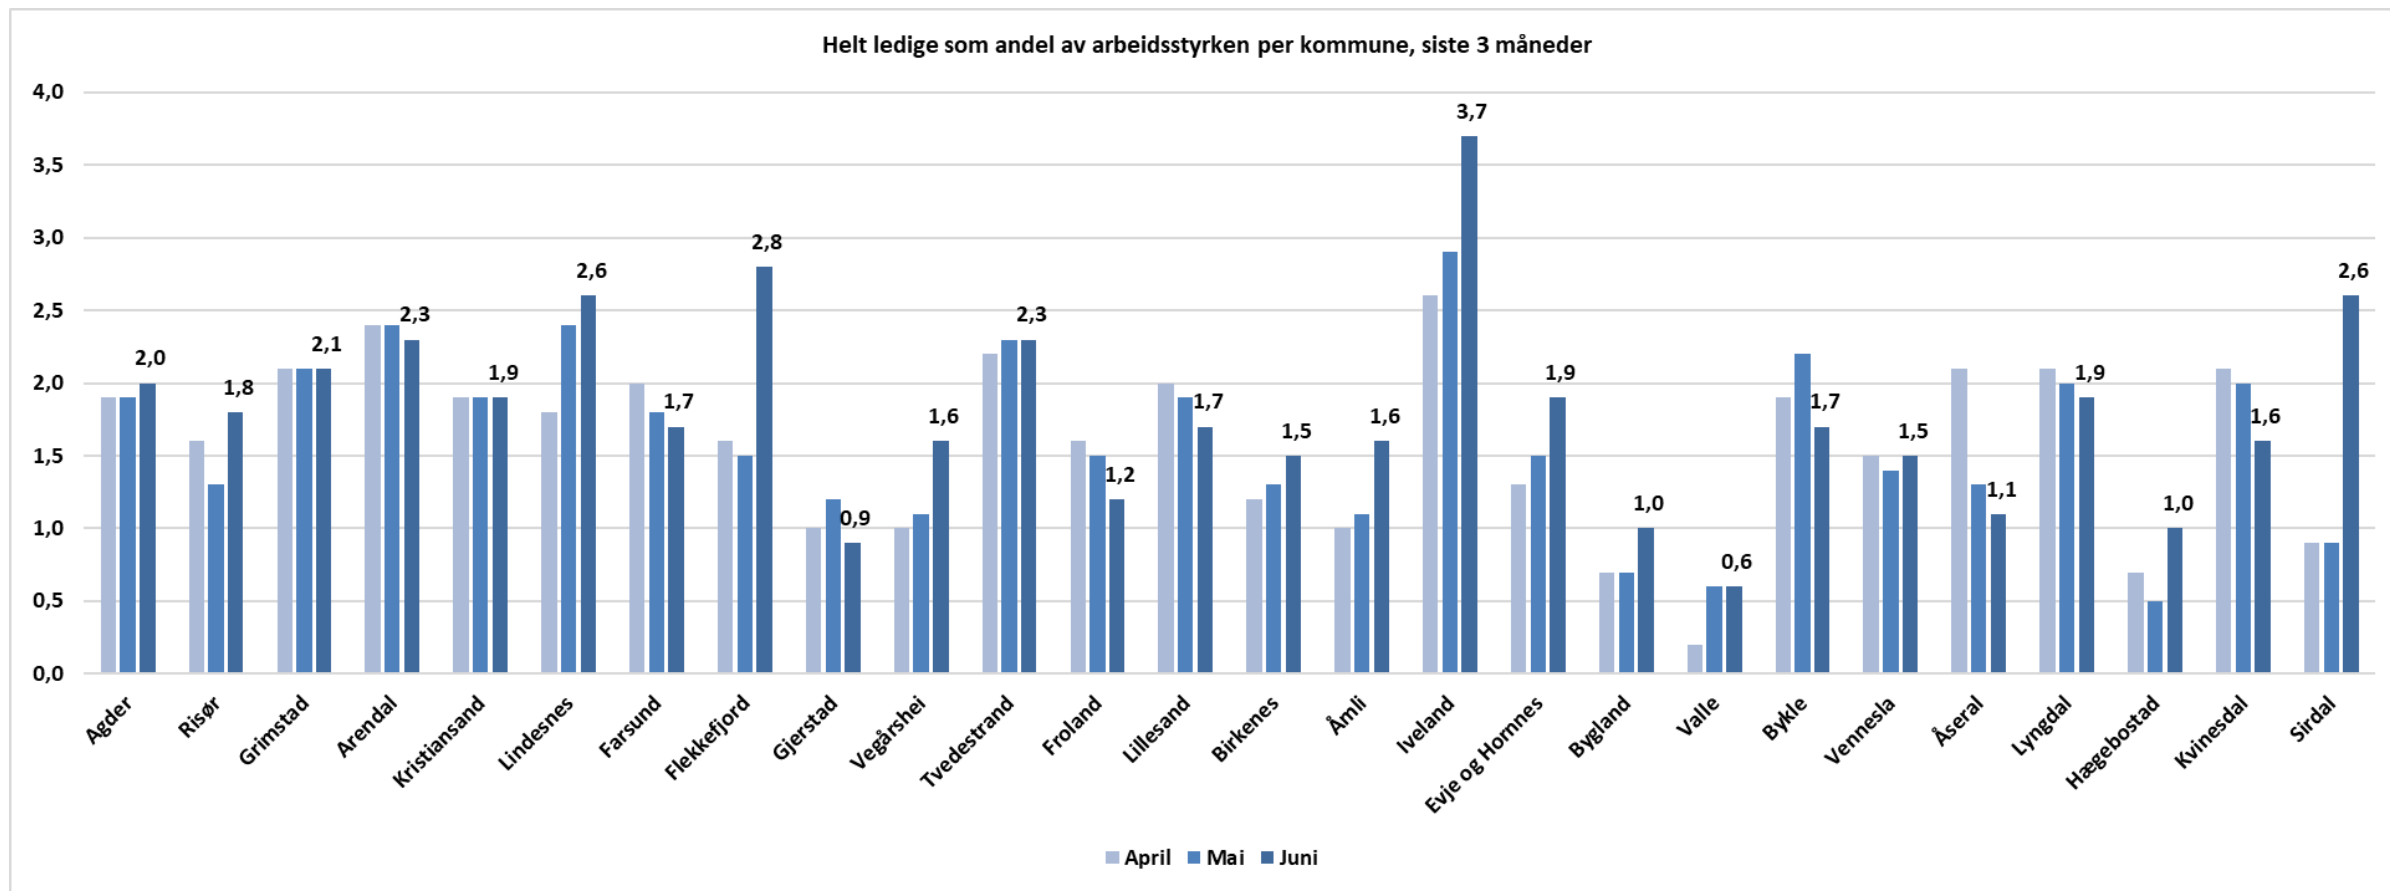

Kommunefordelt ledighet i Agder juni 2024

Det er til sammen 3 102 helt ledige i Agder, 2 prosent av arbeidsstyrken mellom 15 og 74 år.

Siste måned er antall helt ledige økt med 108 personer.

Delvis ledige har økt med 30 personer og arbeidssøkere på tiltak er redusert med 169 personer i samme periode.

Helt ledige per kjønn

Kvinner

Agder: 1,8 %

Landet: 1,7 %

Menn

Agder: 2,1 %

Landet: 2,1 %

Helt ledige per aldersgruppe i prosent av arbeidsstyrken

- over 1,9 prosent
- 1,4 til 1,9 prosent
- under 1,4 prosent

Helt ledige som prosent av arbeidsstyrken per fylke. Siste 3 måneder

Endring i helt ledige siste år, per fylke. Prosentvis endring og antall

Endring antall helt ledige siste år i prosent

Endring antall helt ledige siste år

Helt ledige som prosent av arbeidsstyrken per kommune i Agder. Siste 3 måneder

Aldersfordeling blant de helt ledige i Agder. juni 2024, og utvikling siste måned per aldersgruppe