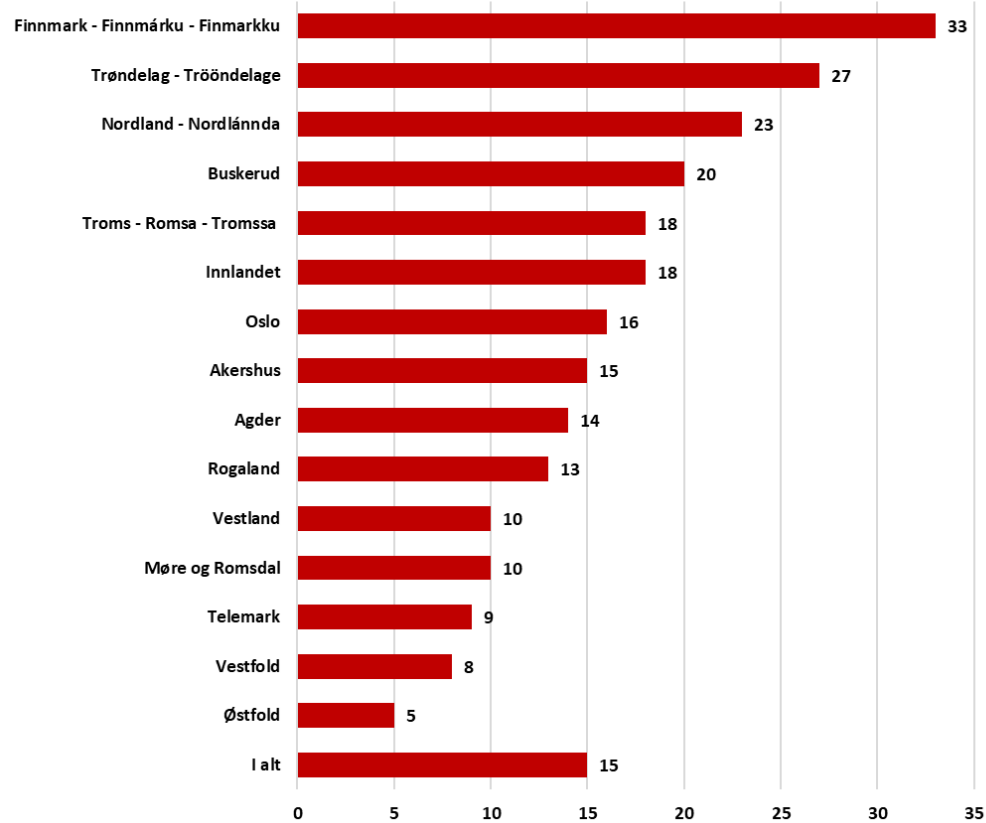

Kommunefordelt ledighet i Agder juni 2024

Det er til sammen 3 102 helt ledige i Agder, 2 prosent av arbeidsstyrken mellom 15 og 74 år.

Siste måned er antall helt ledige økt med 108 personer.

Delvis ledige har økt med 30 personer og arbeidssøkere på tiltak er redusert med 169 personer i samme periode.

Helt ledige per kjønn

Kvinner

Agder: 1,8 %

Landet: 1,7 %

Menn

Agder: 2,1 %

Landet: 2,1 %

Helt ledige per aldersgruppe i prosent av arbeidsstyrken

- over 1,9 prosent
- 1,4 til 1,9 prosent
- under 1,4 prosent

Helt ledige som prosent av arbeidsstyrken per fylke. Siste 3 måneder

Endring i helt ledige siste år, per fylke. Prosentvis endring og antall

Endring antall helt ledige siste år i prosent

Endring antall helt ledige siste år

Helt ledige som prosent av arbeidsstyrken per kommune i Agder. Siste 3 måneder

Aldersfordeling blant de helt ledige i Agder. juni 2024, og utvikling siste måned per aldersgruppe