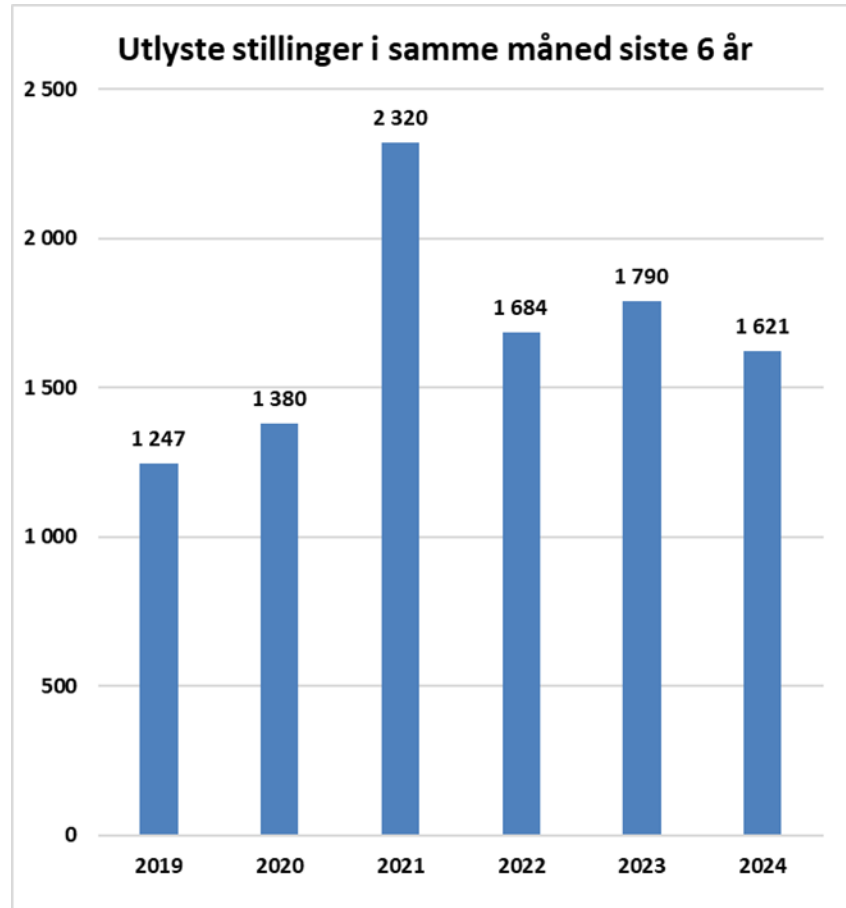

Siste måned har antall helt ledige kvinner økt med 29 personer, antall menn er redusert med 48 personer

211 permitterte i Agder. juni 2024.

Fordelt på kommune og yrkesbakgrunn og endring siste måned

Av de permitterte vil noen være helt ledige, noen være delvis ledige og noen være arbeidssøkere på tiltak
Kommuner og yrker med ingen eller færre enn 4 permitterte er utelatt i grafene over

Ukrainske arbeidssøkere registrert hos NAV i Agder

Fra januar 2023 til juni 2024

Helt ledige i Agder fordelt på yrkesbakgrunn.

Antall i juni 2024 og endring siste måned

Utlyste stillinger i juni måned, sammenlignet med tidligere år

Utlyste stillinger hittil i år (per juni). sammenlignet med tidligere år