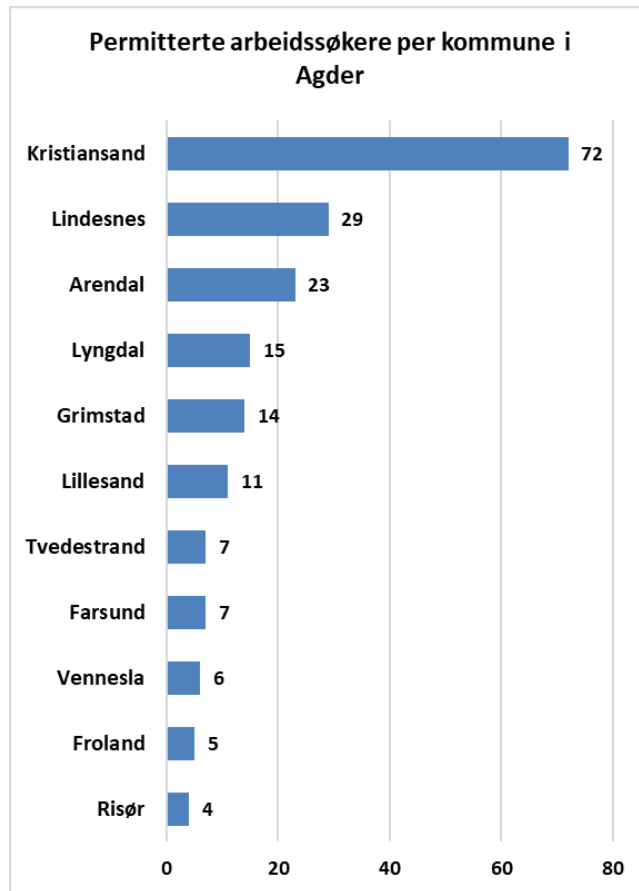

- over 1,9 prosent
- 1,4 til 1,9 prosent
- under 1,4 prosent

Helt ledige som prosent av arbeidsstyrken per fylke. Siste 3 måneder

Endring i helt ledige siste år, per fylke. Prosentvis endring og antall

Endring antall helt ledige siste år i prosent

Endring antall helt ledige siste år

Helt ledige som prosent av arbeidsstyrken per kommune i Agder. Siste 3 måneder

Aldersfordeling blant de helt ledige i Agder. juni 2024, og utvikling siste måned per aldersgruppe

Siste måned har antall helt ledige kvinner økt med 29 personer, antall menn er redusert med 48 personer

211 permitterte i Agder. juni 2024.

Fordelt på kommune og yrkesbakgrunn og endring siste måned

Av de permitterte vil noen være helt ledige, noen være delvis ledige og noen være arbeidssøkere på tiltak
Kommuner og yrker med ingen eller færre enn 4 permitterte er utelatt i grafene over