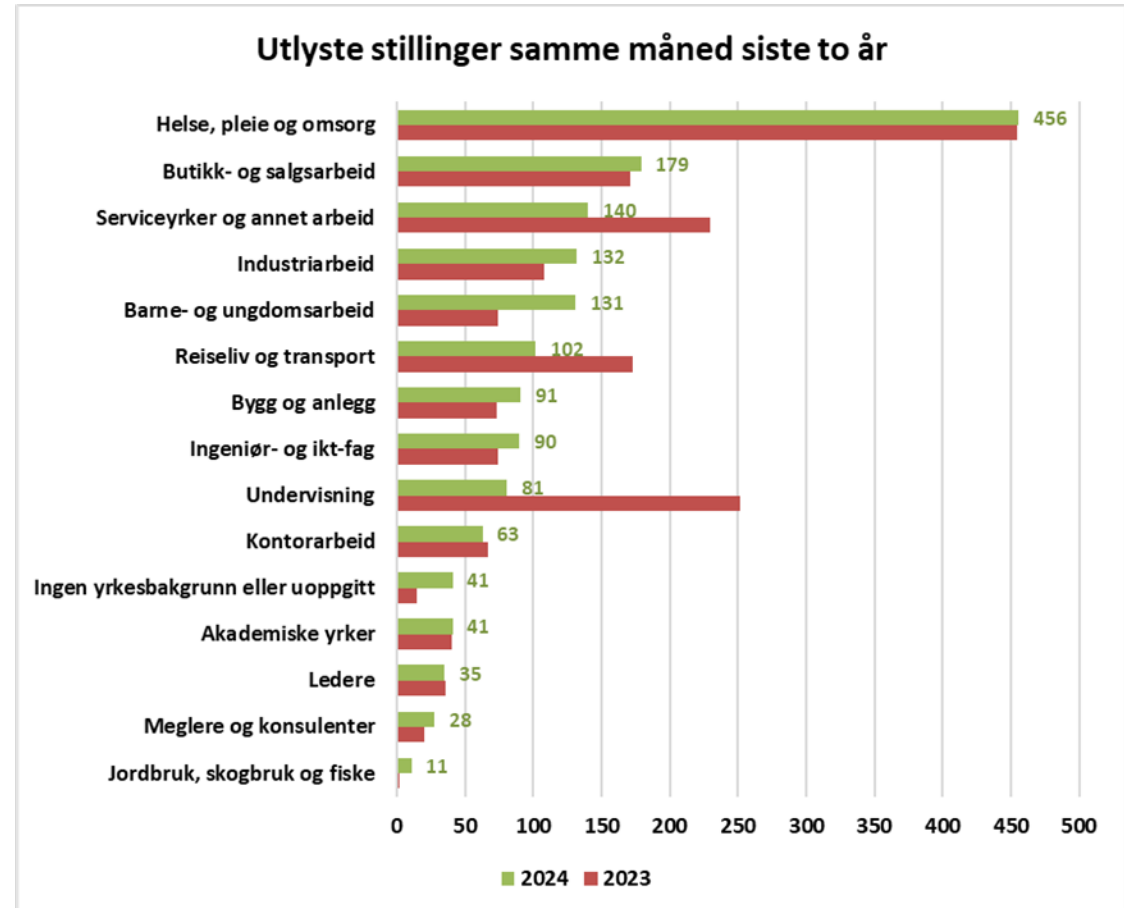

Siste måned har antall helt ledige kvinner økt med 29 personer, antall menn er redusert med 48 personer

211 permitterte i Agder. juni 2024.

Fordelt på kommune og yrkesbakgrunn og endring siste måned

Av de permitterte vil noen være helt ledige, noen være delvis ledige og noen være arbeidssøkere på tiltak
Kommuner og yrker med ingen eller færre enn 4 permitterte er utelatt i grafene over

Ukrainske arbeidssøkere registrert hos NAV i Agder

Fra januar 2023 til juni 2024

Helt ledige i Agder fordelt på yrkesbakgrunn.

Antall i juni 2024 og endring siste måned

Utlyste stillinger i juni måned, sammenlignet med tidligere år

Utlyste stillinger hittil i år (per juni). sammenlignet med tidligere år