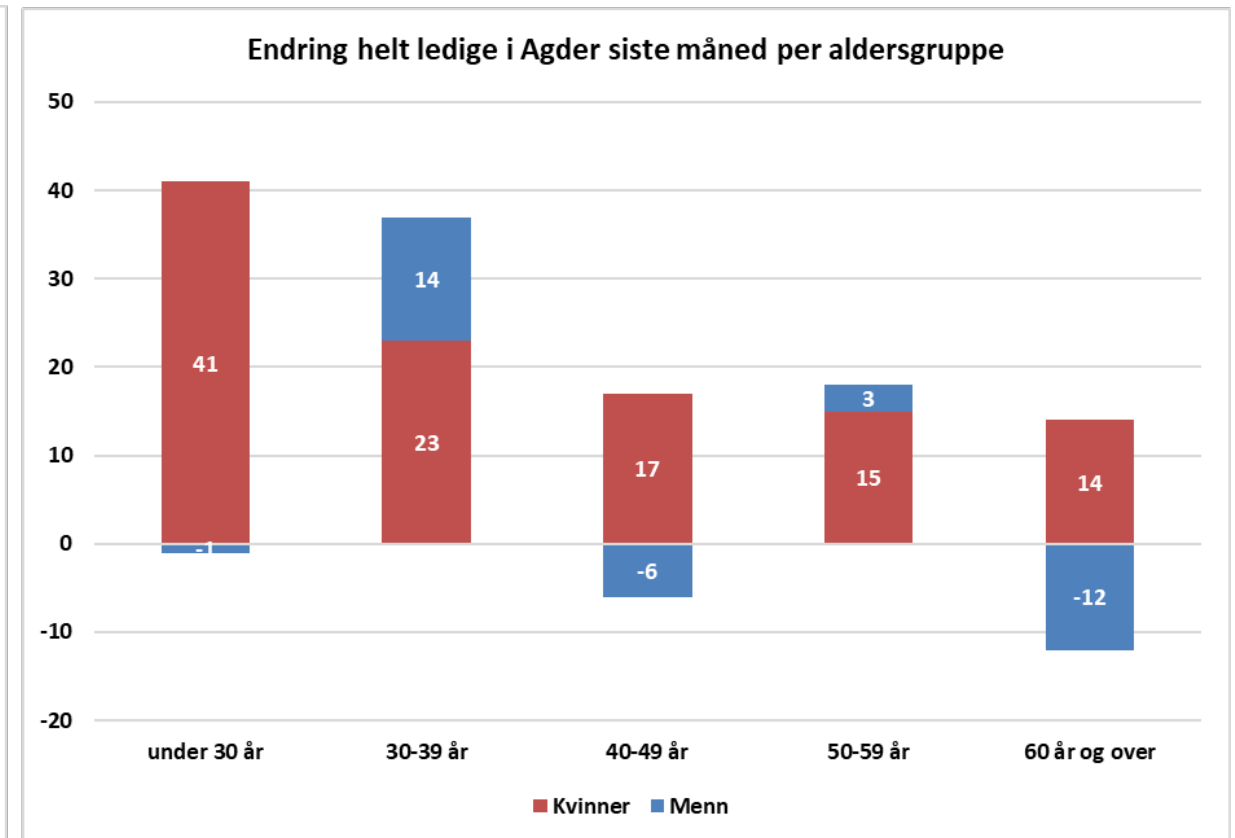

Helt ledige per kjønn

Kvinner

Agder: 1,8 %

Landet: 1,7 %

Menn

Agder: 2,1 %

Landet: 2,1 %

Helt ledige per aldersgruppe i prosent av arbeidsstyrken

- over 1,9 prosent
- 1,4 til 1,9 prosent
- under 1,4 prosent

Helt ledige som prosent av arbeidsstyrken per fylke. Siste 3 måneder

Endring i helt ledige siste år, per fylke. Prosentvis endring og antall

Endring antall helt ledige siste år i prosent

Endring antall helt ledige siste år

Helt ledige som prosent av arbeidsstyrken per kommune i Agder. Siste 3 måneder

Aldersfordeling blant de helt ledige i Agder. juni 2024, og utvikling siste måned per aldersgruppe

Siste måned har antall helt ledige kvinner økt med 29 personer, antall menn er redusert med 48 personer

211 permitterte i Agder. juni 2024.

Fordelt på kommune og yrkesbakgrunn og endring siste måned

Av de permitterte vil noen være helt ledige, noen være delvis ledige og noen være arbeidssøkere på tiltak
Kommuner og yrker med ingen eller færre enn 4 permitterte er utelatt i grafene over