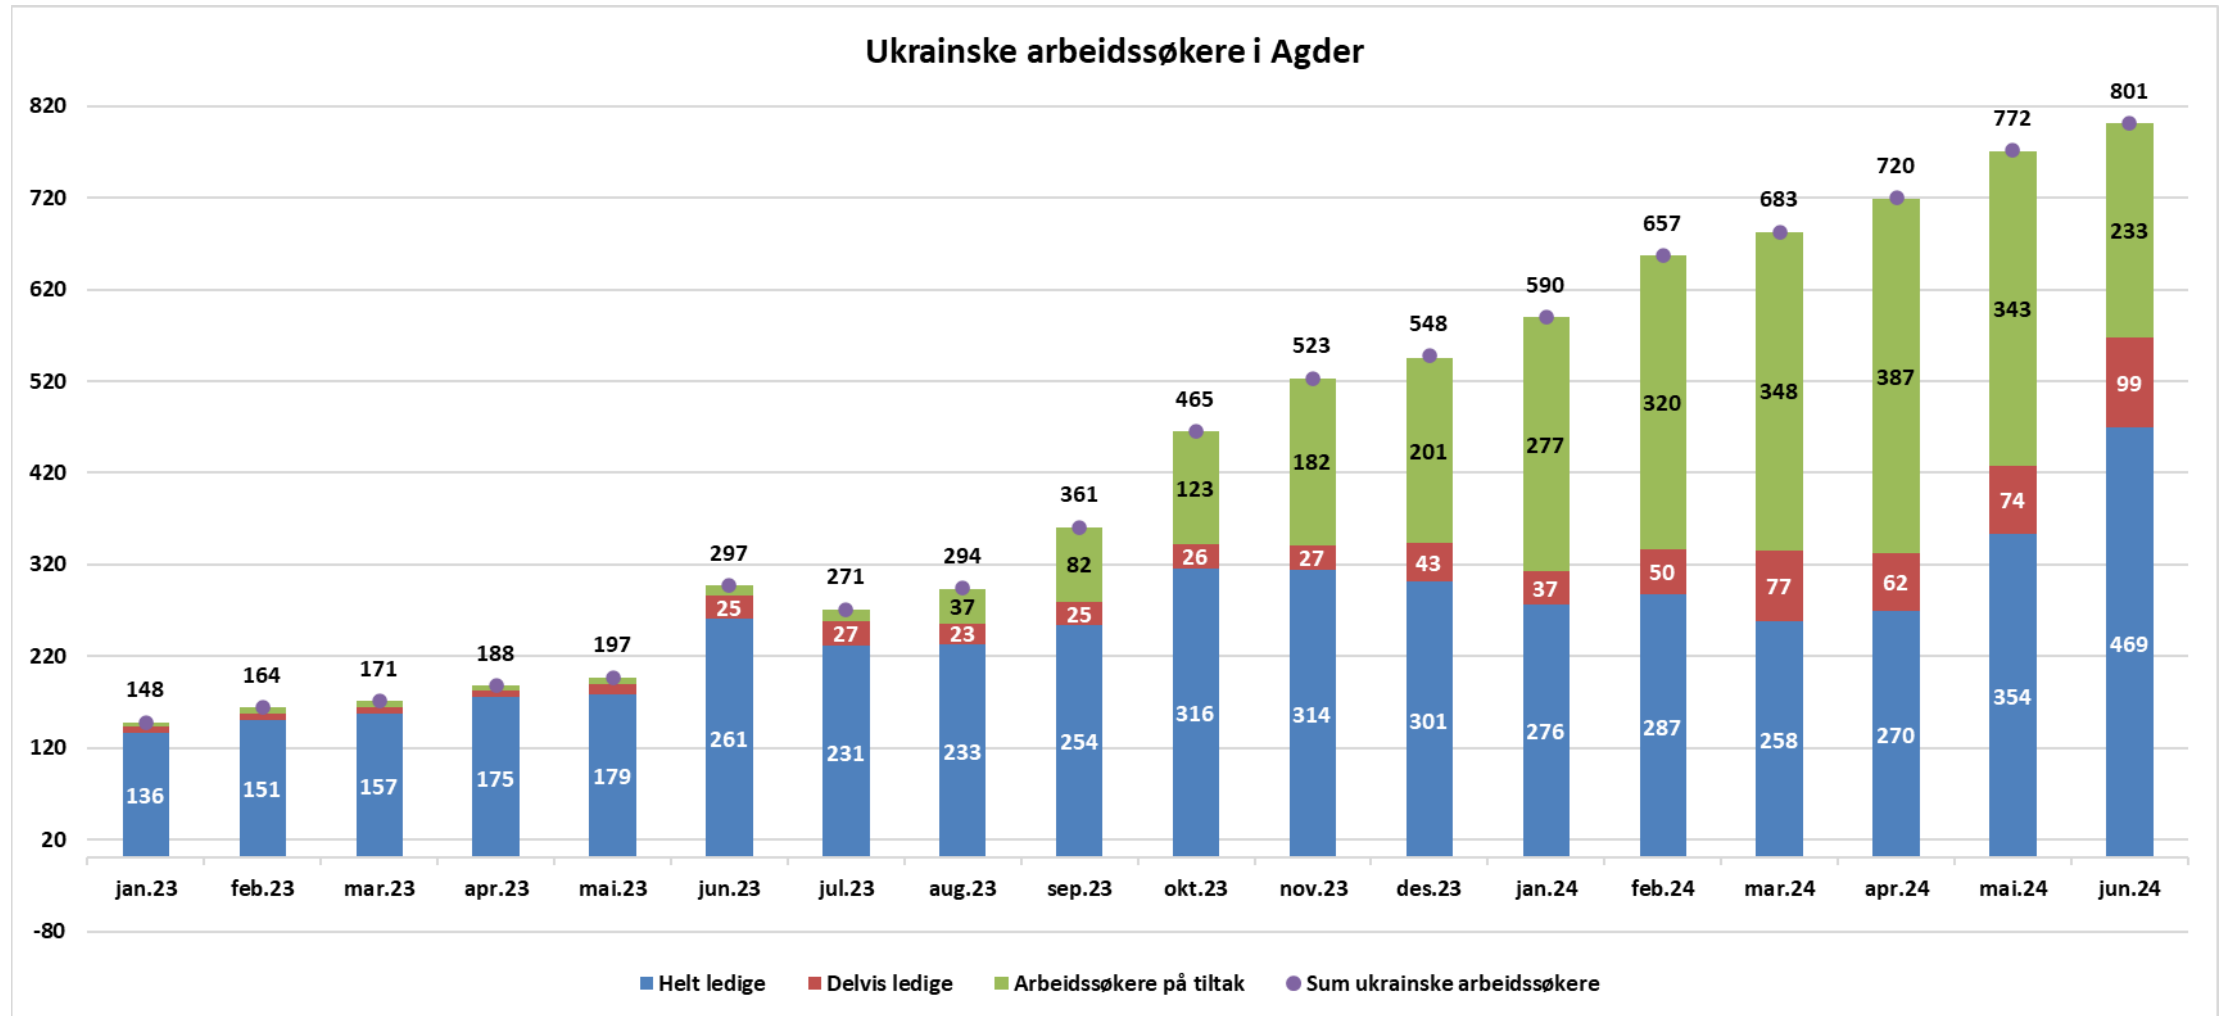

Endring antall helt ledige siste år

Helt ledige som prosent av arbeidsstyrken per kommune i Agder. Siste 3 måneder

Aldersfordeling blant de helt ledige i Agder. juni 2024, og utvikling siste måned per aldersgruppe

Siste måned har antall helt ledige kvinner økt med 29 personer, antall menn er redusert med 48 personer

211 permitterte i Agder. juni 2024.

Fordelt på kommune og yrkesbakgrunn og endring siste måned

Av de permitterte vil noen være helt ledige, noen være delvis ledige og noen være arbeidssøkere på tiltak
Kommuner og yrker med ingen eller færre enn 4 permitterte er utelatt i grafene over

Ukrainske arbeidssøkere registrert hos NAV i Agder

Fra januar 2023 til juni 2024

Helt ledige i Agder fordelt på yrkesbakgrunn.

Antall i juni 2024 og endring siste måned

Utlyste stillinger i juni måned, sammenlignet med tidligere år

Utlyste stillinger hittil i år (per juni). sammenlignet med tidligere år