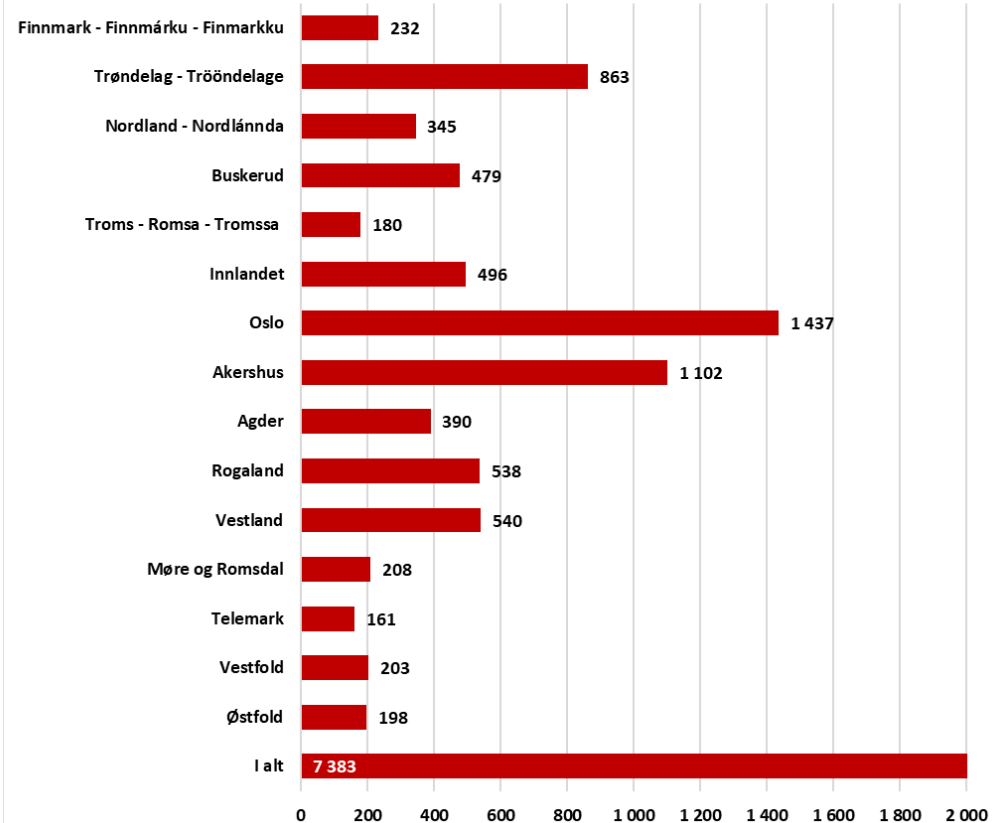

Kommunefordelt ledighet i Agder juni 2024

Det er til sammen 3 102 helt ledige i Agder, 2 prosent av arbeidsstyrken mellom 15 og 74 år.

Siste måned er antall helt ledige økt med 108 personer.

Delvis ledige har økt med 30 personer og arbeidssøkere på tiltak er redusert med 169 personer i samme periode.

Helt ledige per kjønn

Kvinner

Agder: 1,8 %

Landet: 1,7 %

Menn

Agder: 2,1 %

Landet: 2,1 %

Helt ledige per aldersgruppe i prosent av arbeidsstyrken

- over 1,9 prosent
- 1,4 til 1,9 prosent
- under 1,4 prosent

Helt ledige som prosent av arbeidsstyrken per fylke. Siste 3 måneder

Endring i helt ledige siste år, per fylke. Prosentvis endring og antall

Endring antall helt ledige siste år i prosent

Endring antall helt ledige siste år

Helt ledige som prosent av arbeidsstyrken per kommune i Agder. Siste 3 måneder

Aldersfordeling blant de helt ledige i Agder. juni 2024, og utvikling siste måned per aldersgruppe