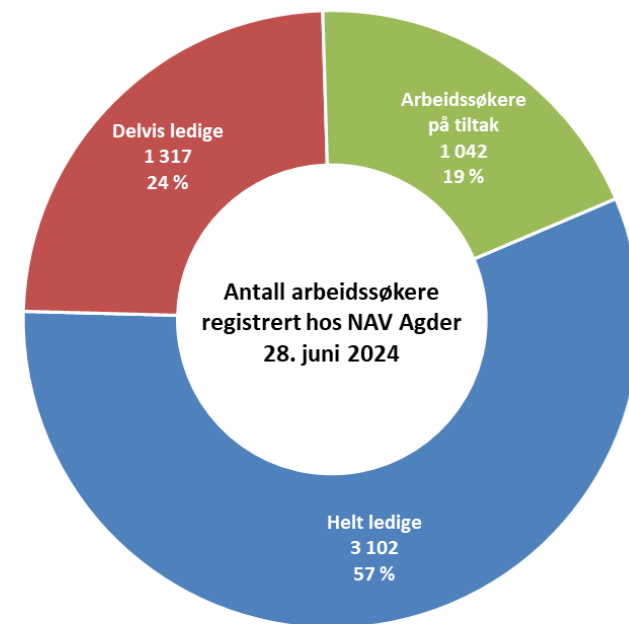

Arbeidsledighet i Agder

Månedstall for juni 2024

28. juni 2024

Utvikling for arbeidssøkere registrert hos NAV i Agder fra januar 2020 og status juni 2024

Helt ledige er arbeidssøkere som ikke har noe jobb eller deltar på arbeidsmarkedstiltak.
Delvis ledige er arbeidssøkere som arbeider noe.
Arbeidssøkere på tiltak deltar i arbeidsmarkedstiltak.

Kommunefordelt ledighet i Agder juni 2024

Det er til sammen 3 102 helt ledige i Agder, 2 prosent av arbeidsstyrken mellom 15 og 74 år.

Siste måned er antall helt ledige økt med 108 personer.

Delvis ledige har økt med 30 personer og arbeidssøkere på tiltak er redusert med 169 personer i samme periode.