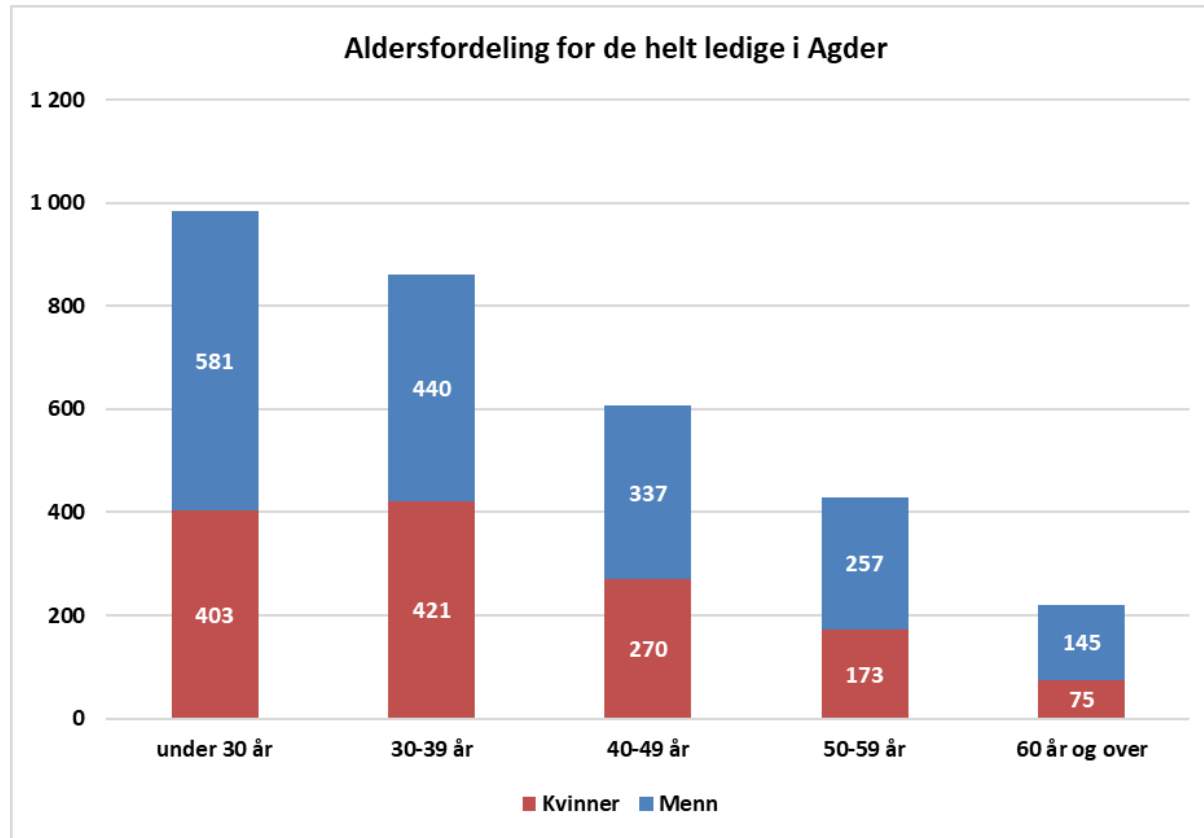

Helt ledige per kjønn

Kvinner

Agder: 1,8 %

Landet: 1,7 %

Menn

Agder: 2,1 %

Landet: 2,1 %

Helt ledige per aldersgruppe i prosent av arbeidsstyrken

- over 1,9 prosent
- 1,4 til 1,9 prosent
- under 1,4 prosent

Helt ledige som prosent av arbeidsstyrken per fylke. Siste 3 måneder

Endring i helt ledige siste år, per fylke. Prosentvis endring og antall

Endring antall helt ledige siste år i prosent

Endring antall helt ledige siste år

Helt ledige som prosent av arbeidsstyrken per kommune i Agder. Siste 3 måneder

Aldersfordeling blant de helt ledige i Agder. juni 2024, og utvikling siste måned per aldersgruppe