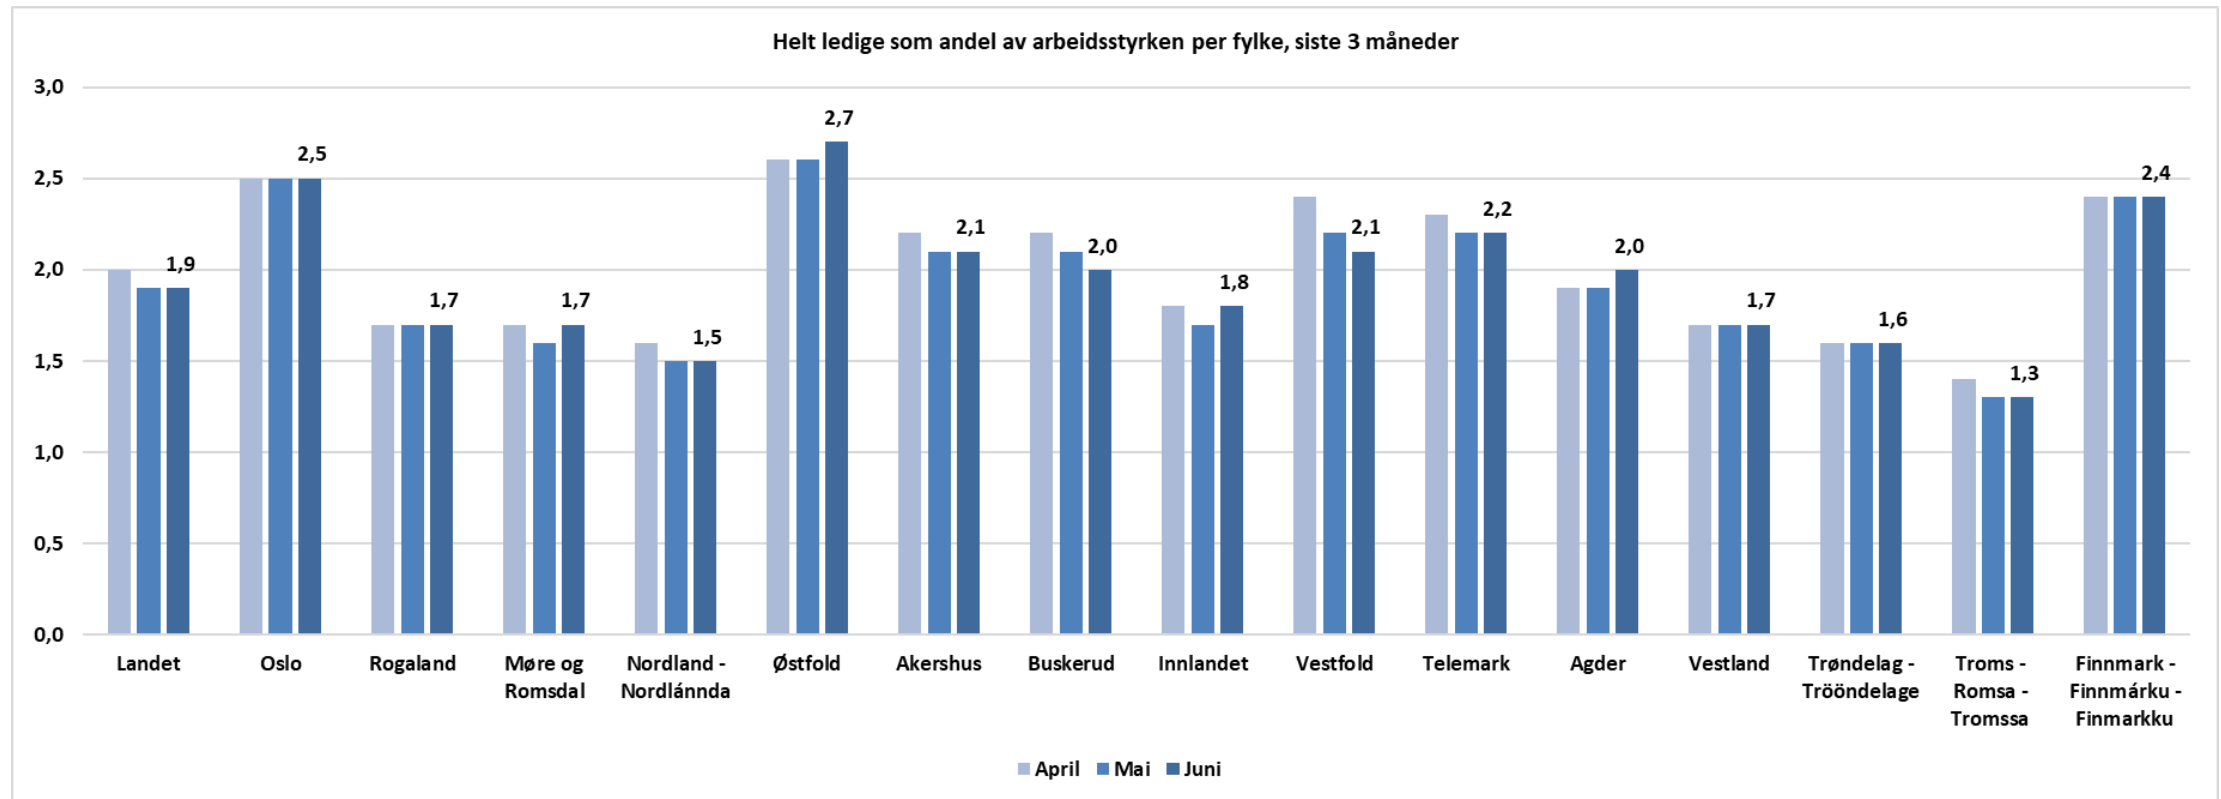

Helt ledige som prosent av arbeidsstyrken per fylke. Siste 3 måneder