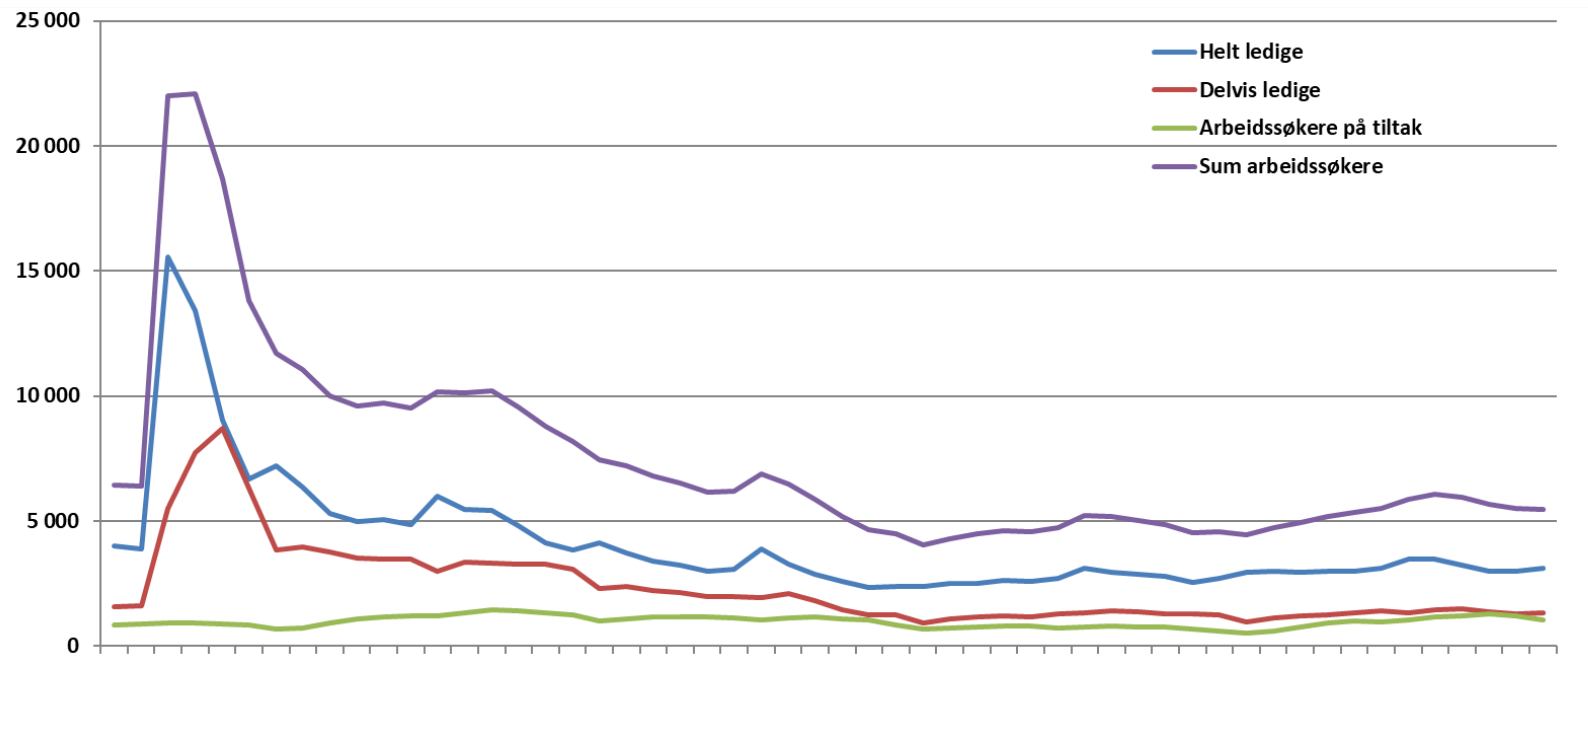

Arbeidsledighet i Agder

Månedstall for juni 2024

28. juni 2024

Utvikling for arbeidssøkere registrert hos NAV i Agder fra januar 2020 og status juni 2024

Helt ledige er arbeidssøkere som ikke har noe jobb eller deltar på arbeidsmarkedstiltak.
Delvis ledige er arbeidssøkere som arbeider noe.
Arbeidssøkere på tiltak deltar i arbeidsmarkedstiltak.

Kommunefordelt ledighet i Agder juni 2024

Det er til sammen 3 102 helt ledige i Agder, 2 prosent av arbeidsstyrken mellom 15 og 74 år.

Siste måned er antall helt ledige økt med 108 personer.

Delvis ledige har økt med 30 personer og arbeidssøkere på tiltak er redusert med 169 personer i samme periode.

Helt ledige per kjønn

Kvinner

Agder: 1,8 %

Landet: 1,7 %

Menn

Agder: 2,1 %

Landet: 2,1 %

Helt ledige per aldersgruppe i prosent av arbeidsstyrken