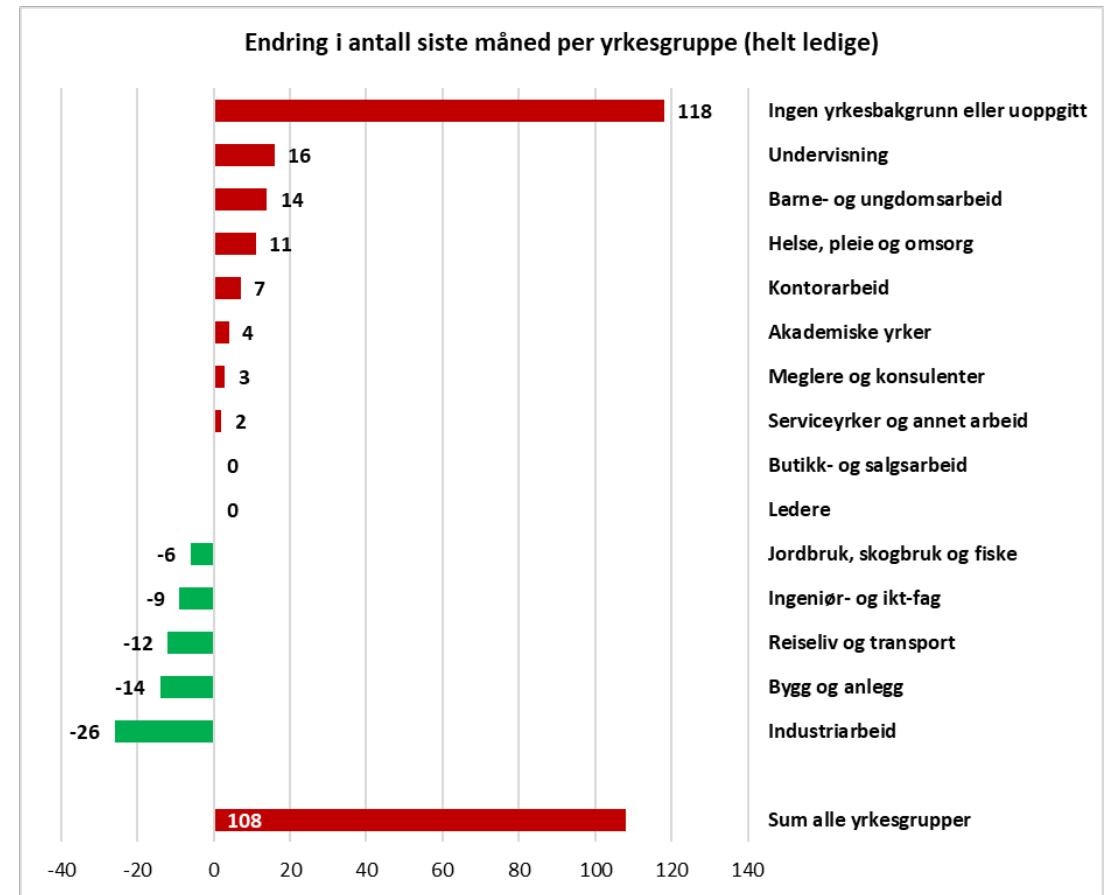

Helt ledige i Agder fordelt på yrkesbakgrunn.

Antall i juni 2024 og endring siste måned