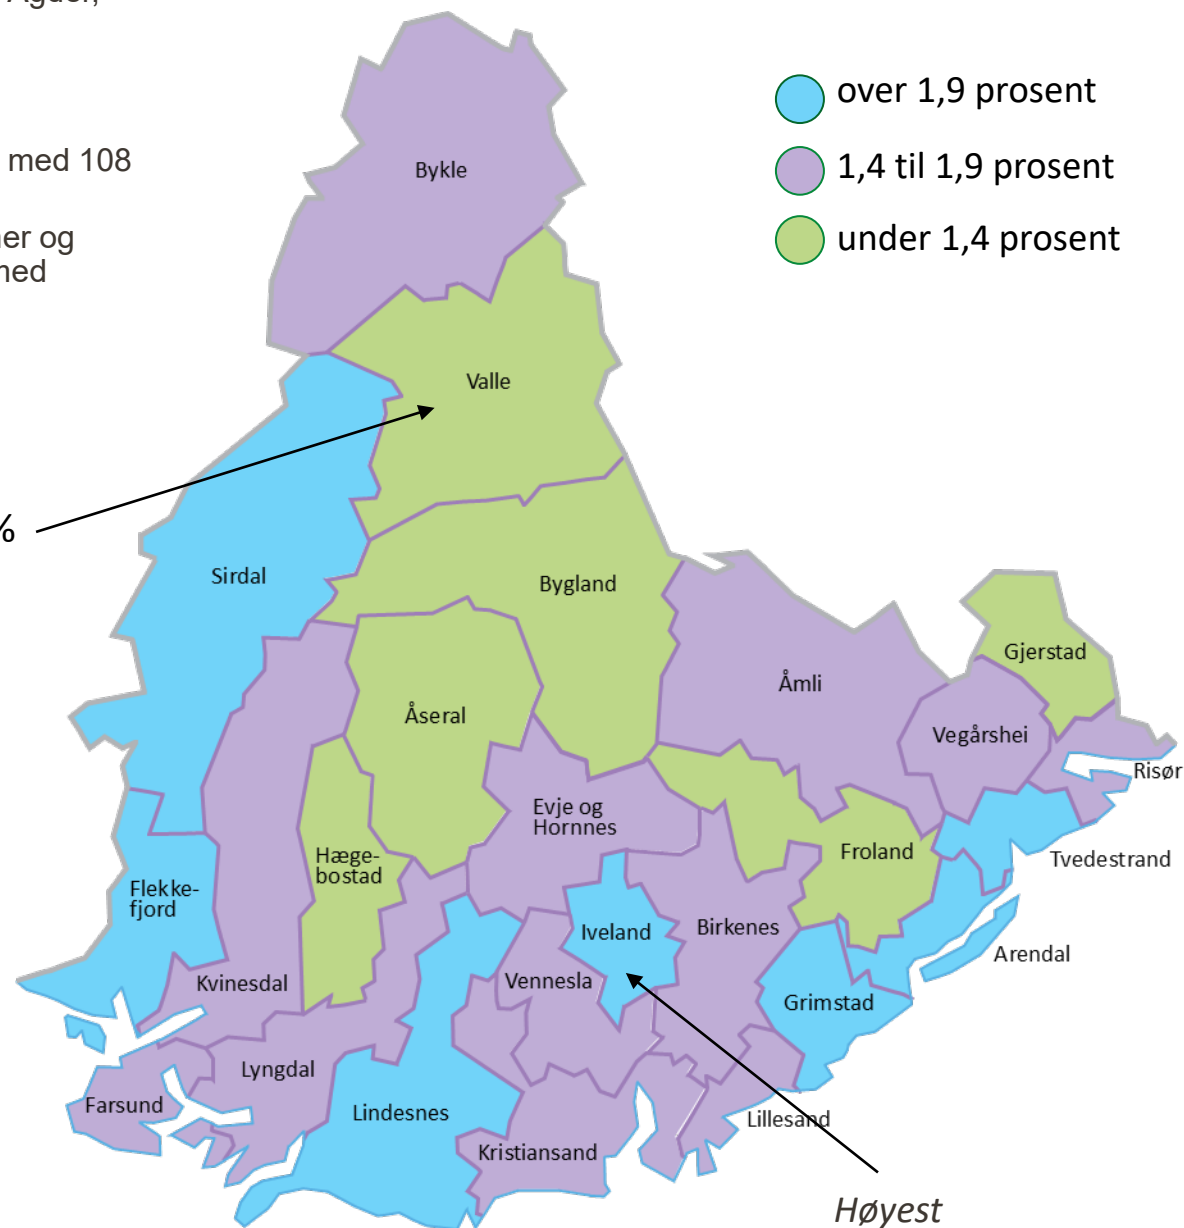

- over 1,9 prosent
- 1,4 til 1,9 prosent
- under 1,4 prosent